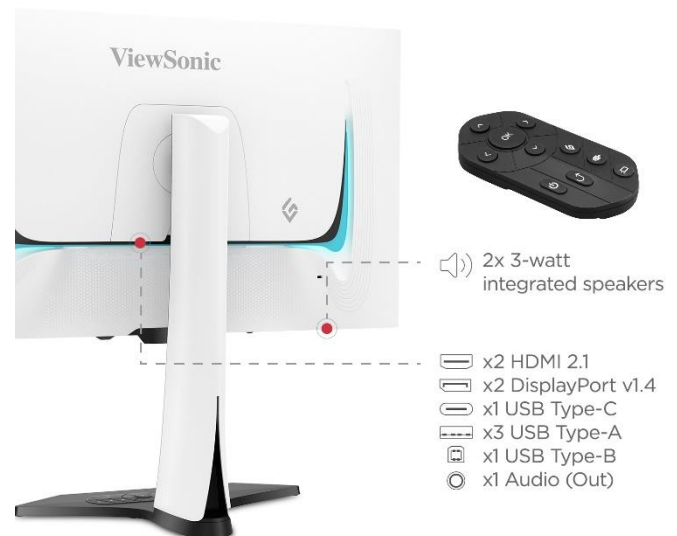

OLED
PANEL

2.560 x 1.440
AUFLÖSUNG

450 cd/m²
HELLIGKEIT

150000:1
KONTRAST

0,02ms GtG
REAKTIONSZEIT

USB-C
USB

2x 3Watt
LAUTSPRECHER

Produktbeschreibung

Anschlüsse und Abmessungen

**OLED QHD (2560 x 1440p)
RESOLUTION**

FUTURE PROOF INPUTS
For Flexible Connectivity Options

Technische Daten

PRODUKTSPEZIFIKATIONEN VS19852

Modell	XG272-2K-OLED
Bilddiagonale	67 cm / 27 Zoll / 16:9
Panel	SuperClear® OLED
Panel Oberfläche	matt (Entspiegelt) Haze 35%
Anzeigefläche (H/V)	587 x 330 mm
Native Auflösung	2560 x 1440 @240Hz
Pixelabstand	0,229 x 0,229 mm
Reaktionszeit	0,02ms GtG
Helligkeit	450 cd/m ²
Kontrastverhältnis (nativ)	150.000:1
Betrachtungswinkel (H/V)	178°/178°
Farben	1,07Mrd / 10 Bit true 97% DCI-P3

EINGÄNGE

HDMI / Version	2 x v2.1 mit HDCP 2,2
DisplayPort / Version	2 x v1.4 mit HDCP 2,2
USB-Hub (Ports, Typ, Version)	1 up 3 down USB 3.2 (2 x 5V/900mA, 1 x 5V/2.1A)
USB-C	1x (nur DP Alt Mode, PD 5V, 3A)

ERGONOMIE

Neigen	-5°/+20°
Drehen	+/- 20°
Rotieren (Pivot)	+/- 90°
Höhenverstellbarkeit	0-120mm
VESA Wandmontage (mm)	100 x 100
Kensington Security Lock	Ja
Gehäusefarbe	Schwarz und Weiß
Farbe der Frontblende	Schwarz
Ausführung (glänzend / matt)	Matt
Bedientasten	Joystick-Taste: Auf, Rechts, Ab, Links, Mitte; Schnellzugriff; Power, Spielmodi
OSD-Menü	Modi, Spiele, Anzeige, Eingangsauswahl, Setup-Menü