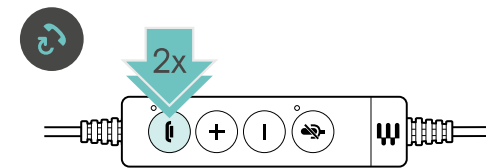

Sicherheitshinweise

Die Artikel in der Box können je nach Produktvariante variieren und Folgendes umfassen:

Trageclip

Ohrpolsterhalter

Verwendung des IMPACT 600

Anruf annehmen/beenden

Wahlwiederholung

ANC aktivieren / deaktivieren