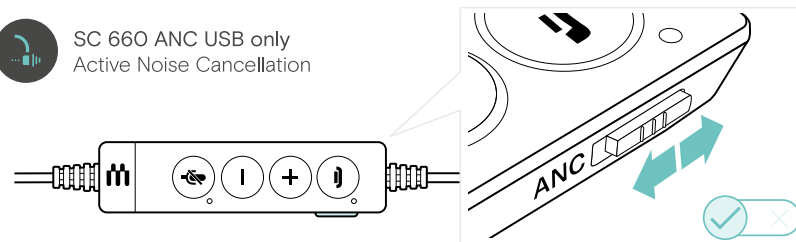

ANC aktivieren / deaktivieren

SC 660 ANC USB only
Active Noise Cancellation