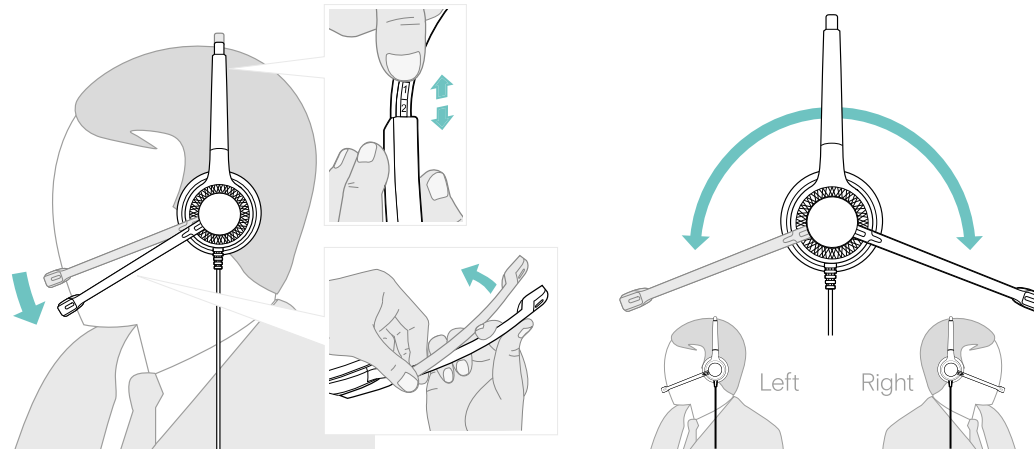

Verwendung des IMPACT 600

Anruf annehmen/beenden

Wahlwiederholung