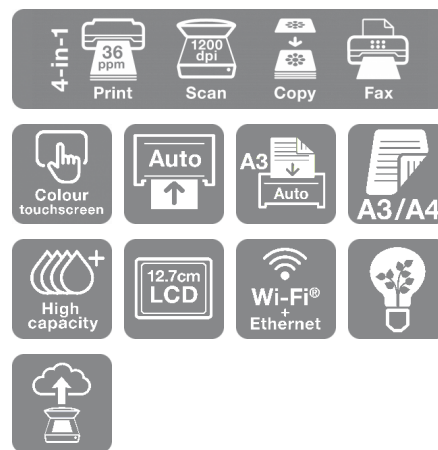

DATENBLATT / BROSCHÜRE

PRODUKTMERKMALE

- **DIN-A4-Multifunktionsdrucker für Dokumente in Unternehmensqualität**
  Hochwertiges Drucken, Kopieren, Scannen und Faxen auf einem Gerät mit 35-seitigem automatischem Dokumenteneinzug
- **Dank WLAN-Schnittstelle können Sie von überall aus drucken**
  Drucken und scannen Sie ganz einfach von Ihrem Smartphone oder Tablet aus mit der Epson iPrint-App für hochwertiges Drucken von Dokumenten*.
- **Sparen Sie Druckkosten durch das Austauschen einzelner Tintenpatronen**
  Mit separaten Original-Tintenpatronen von Epson
- **Geld- und papiersparend durch beidseitigen Druck**
  Automatischer beidseitiger Druck zur Verringerung des Papierverbrauchs und für Kosteneinsparungen
- **Problemloses Auswechseln der Tinte: Neue Tinte wird Ihnen direkt nach Hause geliefert, bevor sie ausgeht!**
  Kostenloses ReadyPrint Flex-Tintenabonnement für die ersten 3 Monate* mit dem Code EPSON3