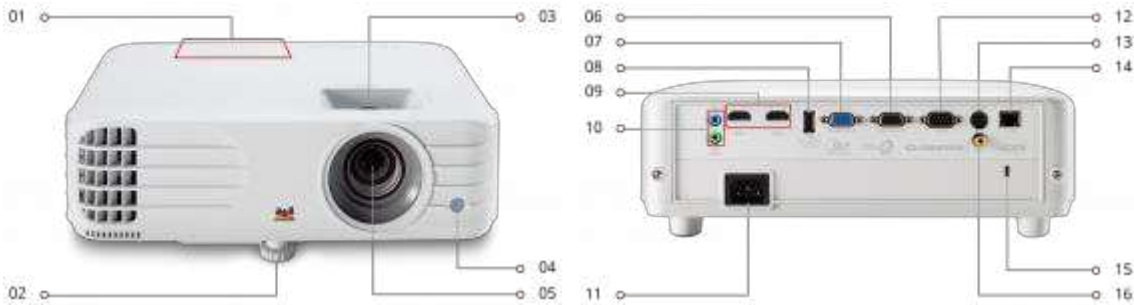

Anschlussbelegung

1. Bedienfeld
2. Höhenjustierung
3. Zoom Ring
4. IR Empfangssensor
5. Projektionslinse
6. VGA Ausgang
7. VGA Eingang
8. USB 2.0 Typ A
9. HDMI (x2)
10. Audio In/Out
11. Netzspannung
12. RS232
13. S-Video Eingang
14. LAN
15. Kensington® Lock Slot
16. RCA Video Eingang