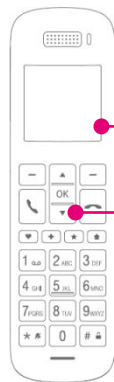

Basis mit
Anrufbeantworter