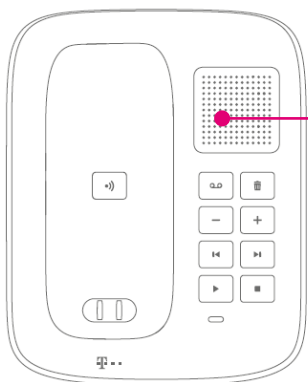

- Steuerung über Basis und Mobilteil
- Aufzeichnungszeit ca. 40 Minuten
- LED für neue Nachrichten

ENDGERÄTE-STORY

Das neue komfortable und klangvolle Familientelefon für alle, die großen Wert auf einfache Handhabung und pures Design legen. Der Erfolg des Telekom-Designs wird auch mit dem Sinus A32 fortgesetzt, so dass die Kombination Anschluss und Speedphone eine perfekte Einheit bilden. Dieses schnurlose Telefon ist für den Standard-Anschluss (z.B. am Call Basic) gedacht und kann auch an allen handelsüblichen Routern mit Telefonbuchse betrieben werden. Alternativ kann das Sinus als Mobilteil für den Speedport betrieben werden. Hierdurch können Sie Telefonate in HD Voice Qualität führen. Sofern keine weiteren Mobilteile an der Basis angemeldet sind, wird mit dem Wechsel die Funktion der Basis deaktiviert, sie wird zu einem Ladegerät.

Die Funktionalität wurde ganz nach dem Grundsatz der Einfachheit und hohem Bedienkomfort konzipiert. Das große Farbdisplay, die ergonomische Tastatur mit Multifunktionstaste (3-Wege Navigation), die einfache Inbetriebnahme, die intuitive Benutzerführung runden das Kundenerlebnis ab

LIEFERUMFANG

- Basisstation mit Anrufbeantworter Sinus A32
- Mobilteil
- Steckernetzteil (Kabellänge ca. 3 Meter)
- TAE Anschlusschnur (Kabellänge ca. 3 Meter)
- 2 x AAA NiMH Akku (bereits im Mobilteil)
- Bedienungsanleitung

ERLEBEN, WAS VERBINDET.