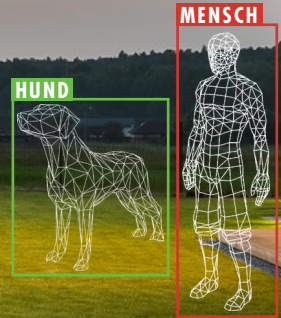

## Mehr als nur eine Überwachungskamera

Unbefugte Personen automatisch erkennen, ansprechen und alarmieren.

4 Megapixel

60 Meter IR Reichweite

2 Flutlicht LED

Personen-erkennung

3 Stufen Eskalation

Direkte Ansprache

Anstatt also nur aufzunehmen was passiert, geht die LUPUS – LE232 POE aktiv gegen unbefugtes Betreten in drei individuell konfigurierbaren Eskalationsschritten vor.

Beispiel:

- **Stufe 1:** Als erstes erfolgt eine Audioansprache, der Unbefugten ihr unrechtmäßiges Handeln deutlich macht.
- **Stufe 2:** Sollte dies nicht ausreichen, wird zusätzlich zur Audioansprache ein weißes Flutlicht aktiviert.
- **Stufe 3:** In der dritten Stufe folgt dann eine Alarmauslösung mittels Sirene in einer Lautstärke bis zu 110dB.

Für die Audioansprachen aus Stufe eins und zwei kann aus elf vordefinierten Ansprachen gewählt werden oder individualisierte Ansprachen in die Kamera eingespielt werden.

Die neue LUPUS – LE232 POE verfügt über eine 4MP Auflösung (2688x1520 Pixel), PoE Stromversorgung, IP67 Schutzklasse für den Außenbereich sowie Alarm-Ein- und -Ausgänge zum Anschluss von Drittgeräten. Dank Blickwinkeln von 103°(H) und 53°(V) und bis zu 60 Metern IR Nachtsicht, können Sie diese Kamera universell einsetzen. Der extrem Lichtstarke CMOS sorgt zusätzlich dafür, dass Sie sogar noch bei 0,003 Lux ein detailliertes Farbbild von der LUPUS – LE232 POE erhalten.