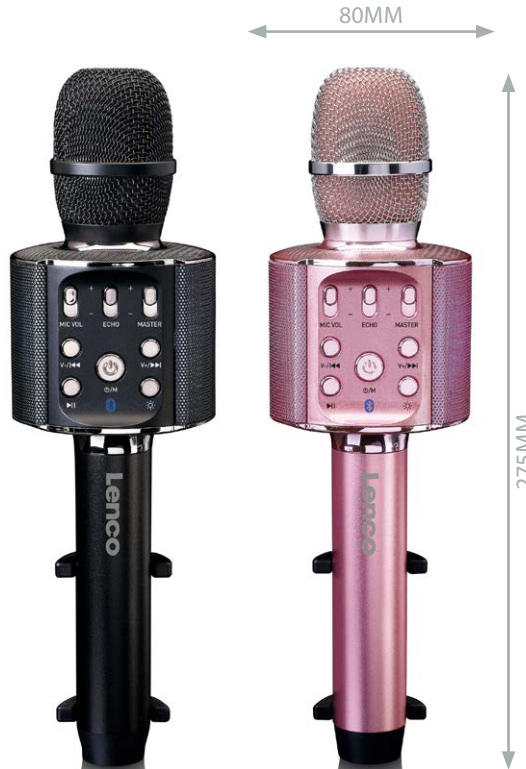

BMC-090

Karaoke Bluetooth Microphone with Speaker and Lights

CONNECT TO ANY HiFi SET (AUX IN) AS BLUETOOTH ADAPTOR AND MICROPHONE

USB, Micro SD, Aux out

Smartphone not included

EN

- Bluetooth V4.2
- Adjustment for echo and volume of the microphone and the volume of the music
- Musical lighting effects
- Output power: 5 Watt (RMS)
- Integrated rechargeable battery up to 8 hours
- Phone holder
- Connect to any HiFi set (Aux in) as Bluetooth adaptor and microphone
- Included : USB cable, 3.5mm cable
- Connections : USB input, Line out, Micro SD card reader

DE

- Bluetooth V4.2
- Echo, die Lautstärke des Mikrofons und der Musik separat einstellbar
- Lichteffekte im Rhythmus der Musik
- Ausgangsleistung: 5 Watt (RMS)
- Integrierter Akku bis zu 8 Stunden
- Mobiltelefonhalterung
- Anschluss an jedes HiFi-Gerät (Aux-In) als Bluetooth-Adapter und Mikrofon
- Inklusive : USB-Kabel, 3,5mm Kabel
- Anschlüsse : USB-Eingang, Line-Ausgang, Micro SD-Kartenleser

NL

- Bluetooth V4.2
- Regelbare Echo en volume van de microfoon evenals volume van muziek
- Met disco licht effecten
- Uitgangsvermogen: 5 Watt (RMS)
- Opladbare batterij tot 8 uur
- Telefoonhouder
- Aan te sluiten op ieder HiFi set (Aux in) als Bluetooth adaptor en microfoon
- Inbegrepen : USB kabel, 3.5mm kabel
- Aansluitingen : USB ingang, Lijn uitgang, Micro SD kaartslot

FR

- Bluetooth V4.2
- Echo et volume du micro réglables ainsi que le volume de la musique
- Musique avec jeux de lumières
- Puissance de sortie: 5 Watt (RMS)
- Batterie rechargeable intégrée jusqu'à 8 heures
- Support de téléphone
- Connectable à toutes les installations HiFi comme adaptateur Bluetooth et micro
- Inclus : Câble USB, câble 3.5mm
- Connexion : Port USB, Sortie ligne, Lecteur de carte micro SD