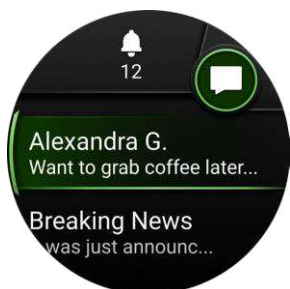

SMARTER FEATURES⁴

Du willst unterwegs kontaktlos bezahlen und nichts verpassen: Anrufe? Nachrichten von Freund*innen? Neues vom Wetter? Mit deiner Instinct hast du alles am Handgelenk – vom iOS- oder Android-Phone direkt auf der Smartwatch.