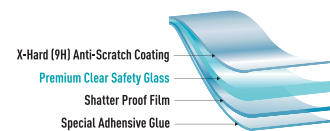

# REAL GLASS 3D SCREEN PROTECTOR

**Keine Kompromisse mehr!** Der vollflächige Premium Displayschutz aus gehärtetem Echtglas mit hochwertig gefärbtem Glasrand, oder für das S7 edge sogar auch voll transparent, bietet bei nur 0,33mm Glasstärke maximalen Schutz vor Kratzern und Stößen für die gesamte Oberseite. Und das natürlich glasklar, extrem robust und mit Easy-On® Montagehilfe leicht und exakt aufzubringen.

- 1 Vollflächiger Sicherheitsglas-Displayschutz (Echtglas) mit farbigem Glasrand / Clear
- 2 Easy-On® Montagehilfen
- 1 Mikrofasertuch
- 1 Anleitung

#### 4-Layer-Technology

DESIGNED IN GERMANY 

Inhalt: 1 Echtglas-Displayschutz,  
Easy-On® Montagehilfe, Mikrofasertuch, Anleitung

**UVP € 19,99 - Samsung Galaxy S7 Black**

**UVP € 19,99 - Samsung Galaxy S7 White**

DISPLEX REAL GLASS 3D  
IST ERHÄLTICH FÜR:

- **Vollflächiges, ultra-dünnes und extrem robustes Echtglas** mit farbigem Glasrand (Schwarz / Weiß) oder voll transparent und für alle Farben geeignet für das **Samsung Galaxy S7 edge**
- **Komplett aus gehärtetem Echtglas mit gebogenen Seitenrändern** (außer S7)
- **Blasenfrei und mit Easy-On® Montagehilfe** für eine besonders leichte und exakte Aufbringung
- Höchste Transparenz (**Ultra HD Qualität**) und Farbtreue
- **Maximaler Kratzerschutz** durch 9H-Oberflächenhärte und zuverlässiger **Schutz vor Schlägen und Stößen**
- **Soft-Touch-Oberfläche** für eine besonders angenehme Haptik
- Unsichtbares Kontaktpunktraster garantiert **volle Funktionalität des Touchscreens**
- Hochwertige, **galvanisierte Anti-Fingerabdruck-Beschichtung** für lang anhaltenden Fett-Schutz
- Absolut sicher mit **Splitterschutz** durch Verbundmaterial (Sicherheitsglas)
- **Designed in Germany**