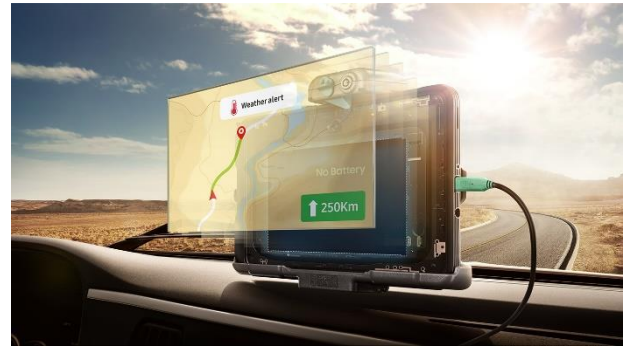

SAMSUNG

Funktionsübersicht

Kann auch ohne Akku betrieben werden

Das Galaxy Tab Active4 Pro kann auch ohne Akku eingeschaltet und verwendet werden. Wenn Sie das Tablet bei starker Hitze in einem Fahrzeug liegen lassen oder an einer Ladestation verbunden bleiben müssen, verwenden Sie den „No Battery Mode“, um das Gerät mit Strom zu versorgen und einen überhitzten Akku zu vermeiden. Schließen Sie es einfach an eine Stromquelle an und arbeiten Sie weiter.

Robust und zuverlässig

Das kompakte Galaxy Tab Active4 Pro ist auch unter rauen Bedingungen ein zuverlässiger Partner. Mit Corning® Gorilla® Glass 5, der IP68-Zertifizierung³ und der Konformität mit MIL-STD-810H⁴ ist das 10,1-Zoll-Tablet robust gegen Stürze, Wasser und Staub und hält bei durchschnittlicher Nutzung den ganzen Tag über durch.

Ein PC-ähnliches Erlebnis für drinnen und draußen

Nutzen Sie die PC-ähnliche Erfahrung von Samsung DeX für Ihre Produktivität, egal ob Sie vor Ort oder im Büro sind. Verfassen Sie mit Samsung DeX auf Ihrem Tablet schnell E-Mails und senden Sie Statusberichte vom Außendienst zurück. Zurück im Büro können Sie dann auf einem größeren Bildschirm umfangreiche Dokumente und Analysen bearbeiten.