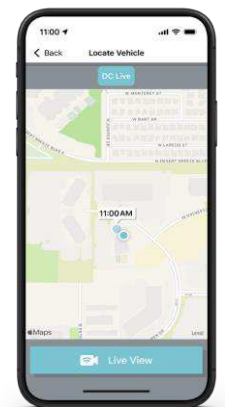

PRODUKTABBILDUNG

GARMIN DASH CAM™ LIVE

BULLET POINTS

- GPS-Dashcam mit integrierten LTE und 3 Zoll (7,5 cm) Display
- 1440p HD-Videos mit 140° Bildwinkel und Garmin Clarity™ HDR
- Automatische Unfallerkennung und Speicherung von Videos
- LTE-Abonnement inklusive Vault Online-Speicher Upload
- Fahrzeugüberwachung wie Standortanzeige und Diebstahlalarm
- Aufzeichnungen mit Garmin Drive™ App abspielen und teilen
- Kameragestützte Fahrerassistenz mit Kollisionswarner und mehr
- Sprachsteuerung für die Bedienung ohne Hände während der Fahrt

GARMIN DASH CAM™ LIVE

SCREENSHOTS

Unfallerkennung mit Videospeicherung

Automatische Unfallbenachrichtigung

Ampelblitzer und Radarkontrollen⁴

Kollisionswarnung

Spurhalteassistent

Losfahralarm

APPS

Die Garmin Drive™ App für dein Smartphone kannst du ein LTE-Abonnement für die Garmin Dash Cam Live aktivieren und die Funktionen wie Live Ansicht, Diebstahlalarm, Parking Guard und mehr nutzen.

LIVE ANSICHT

APP MENÜ

VIDEOS ABRUFEN / TEILEN

STANDORTANZEIGE

PORTFOLIO

Artikelnummer	Artikelbezeichnung	EAN	UVP
010-02619-10	GARMIN DASH CAM™ LIVE	0753759299293	399,99 €

LIEFERUMFANG: Dash Cam™ Live, 16 GB microSD™-Speicherkarte, magnetische Halterung, Anschlusskabel 4 m, Anschlusskabel 1,5 m, Dual-USB-KFZ-Netzadapter, Dokumentation