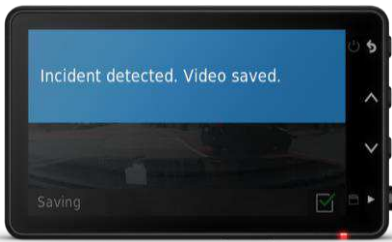

GARMIN DASH CAM™ LIVE

SCREENSHOTS

Unfallerkennung mit Videospeicherung