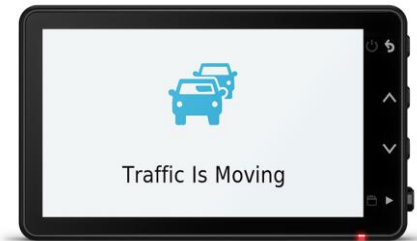

GARMIN DASH CAM™ LIVE

SCREENSHOTS

Unfallerkennung mit Videospeicherung

Automatische Unfallbenachrichtigung

Ampelblitzer und Radarkontrollen⁴

Kollisionswarnung

Spurhalteassistent

Losfahralarm

APPS

Die Garmin Drive™ App für dein Smartphone kannst du ein LTE-Abonnement für die Garmin Dash Cam Live aktivieren und die Funktionen wie Live Ansicht, Diebstahlalarm, Parking Guard und mehr nutzen.

LIVE ANSICHT