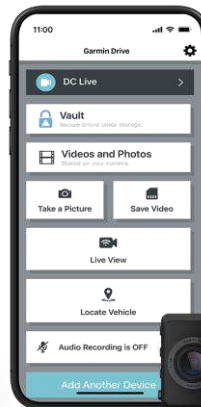

PRODUKTABBILDUNG

GARMIN DASH CAM™ LIVE

BULLET POINTS

- GPS-Dashcam mit integrierten LTE und 3 Zoll (7,5 cm) Display
- 1440p HD-Videos mit 140° Bildwinkel und Garmin Clarity™ HDR
- Automatische Unfallerkennung und Speicherung von Videos
- LTE-Abonnement inklusive Vault Online-Speicher Upload
- Fahrzeugüberwachung wie Standortanzeige und Diebstahlalarm
- Aufzeichnungen mit Garmin Drive™ App abspielen und teilen
- Kameragestützte Fahrerassistenz mit Kollisionswarner und mehr
- Sprachsteuerung für die Bedienung ohne Hände während der Fahrt

GARMIN DASH CAM™ LIVE

SCREENSHOTS

Unfallerkennung mit Videospeicherung

Automatische Unfallbenachrichtigung

Ampelblitzer und Radarkontrollen⁴

Kollisionswarnung

Spurhalteassistent

Losfahralarm

APPS

Die Garmin Drive™ App für dein Smartphone kannst du ein LTE-Abonnement für die Garmin Dash Cam Live aktivieren und die Funktionen wie Live Ansicht, Diebstahlalarm, Parking Guard und mehr nutzen.

LIVE ANSICHT

APP MENÜ

VIDEOS ABRUFEN / TEILEN

STANDORTANZEIGE

PORTFOLIO

Artikelnummer	Artikelbezeichnung	EAN	UVP
010-02619-10	GARMIN DASH CAM™ LIVE	0753759299293	399,99 €

LIEFERUMFANG: Dash Cam™ Live, 16 GB microSD™-Speicherkarte, magnetische Halterung, Anschlusskabel 4 m, Anschlusskabel 1,5 m, Dual-USB-KFZ-Netzadapter, Dokumentation