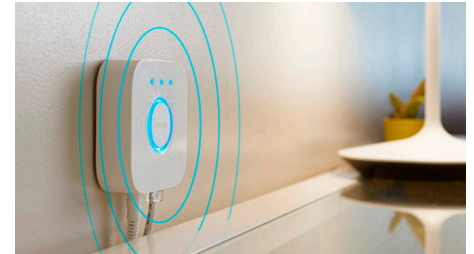

## Steuere bis zu 10 Lampen mit der Bluetooth App

Steuere mit der Hue Bluetooth App Deine smarten Hue Lampen in einem einzelnen Raum Deines Zuhauses. Füge bis zu 10 smarte Lampen hinzu und steuere sie alle mit einer Berührung auf Deinem mobilen Gerät.

## Steuere Lampen mit Deiner Stimme\*

Philips Hue funktioniert mit Amazon Alexa und dem Google Assistant, wenn es mit einem kompatiblen Google Nest oder Amazon Echo Gerät gekoppelt wird. Einfache Sprachbefehle ermöglichen die Steuerung mehrerer Lampen oder einer einzelnen Lampe in einem Zimmer.

## Nutze mit der Hue Bridge das komplette Spektrum der Smart Light Funktionen

Erlebe das gesamte Spektrum der Philips Hue Funktionen mit einer Hue Bridge noch intensiver: Mit einer Hue Bridge kannst Du bis zu 50 smarte Philips Lampen in Deinem ganzen Zuhause verwenden. Erstelle Timer und Routinen, um Dein gesamtes Smart Home Lichtsystem automatisch zu steuern und verwende Deine Lampen, um natürlich aufzuwachen oder schlafen zu gehen. Steuere Deine Lampen, auch wenn Du nicht zuhause bist oder füge Zubehör wie Bewegungssensoren und smarte Schalter hinzu.