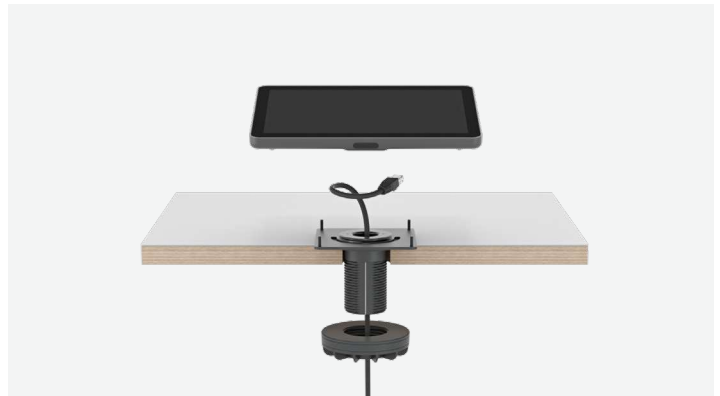

Kabelführung von oben oder unten: Das sorgfältig durchdachte Kabelmanagement verbirgt Kabelgewirr und sorgt für zuverlässige Verbindungen. Dies minimiert sichtbare Verkabelung, verhindert Ausfallzeiten durch versehentliche Verbindungsunterbrechungen und unterstützt Halterungspositionen oberhalb und unterhalb des Bildschirms.

VERWALTUNG UND INSIGHTS

Neben Überwachung und Verwaltung bietet Ihnen Logitech Sync relevante Einblicke in die Nutzung Ihrer Räume.

MEHRERE MONTAGEMÖGLICHKEITEN

Eine Halterung, drei Montage-möglichkeiten. Bringen Sie Rally Bar Huddle an einem Display, Tisch oder an der Wand an, um das Beste aus Huddle-Räumen und kleinen Räumen herauszuholen.

ZUBEHÖR UND TECHNISCHE DATEN

EMPFOHLENES ZUBEHÖR

Tap Scheduler

Spezielles Planungspanel für Konferenzräume.

Tap Tischhalterung

Schwenkbare Tischhalterung mit Kabelmanagement.

Scribe

Teilen Sie Whiteboards mühelos in Videobesprechungen mit Logitech Scribe, einer KI-gesteuerten Whiteboard-Kamera.

Swytch

Verbindet ein Notebook mit der AV-Ausrüstung eines Raumsystems für Videokonferenzen und Webinare.

TECHNISCHE DATEN

TAP IP - ALLGEMEIN

Touchscreen: Bildschirm mit einer Diagonalen von 257 mm/10,1" und 14°-Bildschirmneigung
Auflösung: 1280 x 800
Kabel: Power-over-Ethernet (PoE)-Kabel (nicht im Lieferumfang enthalten), IEEE 802.3af Typ 1, Klasse 3 Gerät
Kabelmanagement: Integriertes Kabelhalterungs- und Zugentlastungssystem
Ethernet: 10/100 Mbit/s
WLAN: 802.11a/b/g/n/ac
Geräteverwaltung: Logitech Sync
Farbe: Grafit
Montage: 100 mm x 100 mm VESA FDMI
Abmessungen (H x B x T): 58 mm x 244 mm x 179 mm