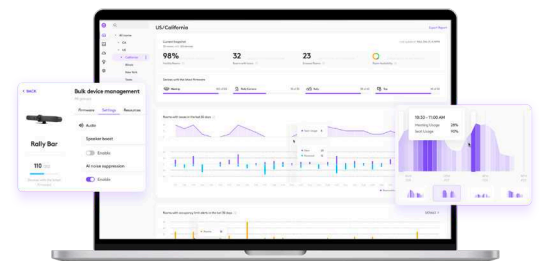

Diese All-in-one-Video- und Audio-Bar für Huddle-Räume und kleine Räume von Logitech zeichnet sich durch eine schnelle und einfache Einrichtung und Verwaltung aus. Die integrierte KI ermöglicht verschiedene Funktionen, etwa RightSight, die Rasteransicht und die Sprecheransicht. Diese Lösung bietet denselben raumfüllenden Klang wie Rally Bar und Rally Bar Mini.

STARTEN SIE BESPRECHUNGEN MIT EINEM TASTENDRUCK

Besprechungen beginnen mit nur einem Tastendruck – mit Tap IP, einem netzwerkgebundenen Touch-Controller, der einfach zu bedienen und einzurichten ist.

ORDENTLICHE UND SICHERE VERKABELUNG

Kabelführung von oben oder unten: Das sorgfältig durchdachte Kabelmanagement verbirgt Kabelgewirr und sorgt für zuverlässige Verbindungen. Dies minimiert sichtbare Verkabelung, verhindert Ausfallzeiten durch versehentliche Verbindungsunterbrechungen und unterstützt Halterungspositionen oberhalb und unterhalb des Bildschirms.

VERWALTUNG UND INSIGHTS

Neben Überwachung und Verwaltung bietet Ihnen Logitech Sync relevante Einblicke in die Nutzung Ihrer Räume.

MEHRERE MONTAGEMÖGLICHKEITEN

Eine Halterung, drei Montage-möglichkeiten. Bringen Sie Rally Bar Huddle an einem Display, Tisch oder an der Wand an, um das Beste aus Huddle-Räumen und kleinen Räumen herauszuholen.