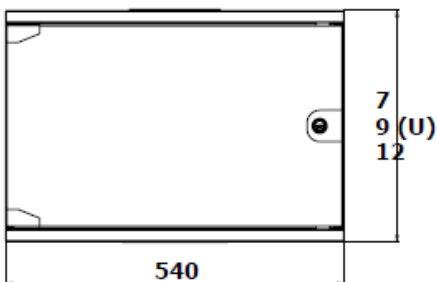

### Kurzbeschreibung

483 mm (19") Wandgehäuse SOHO Serie, unmontiert, 540 mm Breite - 300 mm, 400 mm, 600 mm Tiefe

### 540x600 mm (BxT)

Artikelnummer	Fronttür	Höheneinheit (HE)	HxBxT in mm	Farbe
DN-19-07U-S-600	Glastür	7HE	370x540x600 mm	Grau (RAL 7035)
DN-19-07U-S-600-SW				Schwarz (RAL 9005)
DN-19-09U-S-600		9HE	460x540x600 mm	Grau (RAL 7035)
DN-19-09U-S-600-SW				Schwarz (RAL 9005)
DN-19-12U-S-600		12HE	595x540x600 mm	Grau (RAL 7035)
DN-19-12U-S-600-SW				Schwarz (RAL 9005)
DN-19-07U-S-600-SD	Stahltür	7HE	370x540x600 mm	Grau (RAL 7035)
DN-19-07U-S-600-SDSW				Schwarz (RAL 9005)
DN-19-09U-S-600-SD		9HE	460x540x600 mm	Grau (RAL 7035)
DN-19-09U-S-600-SDSW				Schwarz (RAL 9005)
DN-19-12U-S-600-SD		12HE	595x540x600 mm	Grau (RAL 7035)
DN-19-12U-S-600-SDSW				Schwarz (RAL 9005)
DN-19-07U-S-600-PD	Perforiert	7HE	370x540x600 mm	Grau (RAL 7035)
DN-19-07U-S-600-PDSW				Schwarz (RAL 9005)
DN-19-09U-S-600-PD		9HE	460x540x600 mm	Grau (RAL 7035)
DN-19-09U-S-600-PDSW				Schwarz (RAL 9005)
DN-19-12U-S-600-PD		12HE	595x540x600 mm	Grau (RAL 7035)
DN-19-12U-S-600-PDSW				Schwarz (RAL 9005)

## Technische Zeichnungen

**BOTTOM VIEW**

**TOP VIEW**

**ISOMETRIC VIEW**

**FRONT VIEW**

**SIDE VIEW**

**REAR VIEW**

**D=300**

**D=400**

**D=600**