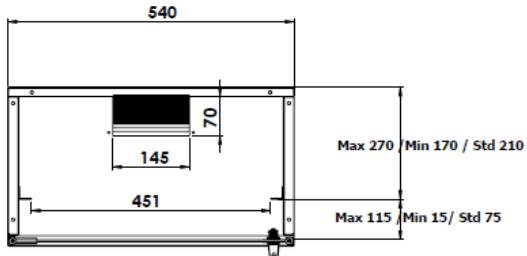

### 540x600 mm (BxT)

Artikelnummer	Fronttür	Höheneinheit (HE)	HxBxT in mm	Farbe
DN-19-07U-S-600	Glastür	7HE	370x540x600 mm	Grau (RAL 7035)
DN-19-07U-S-600-SW				Schwarz (RAL 9005)
DN-19-09U-S-600		9HE	460x540x600 mm	Grau (RAL 7035)
DN-19-09U-S-600-SW				Schwarz (RAL 9005)
DN-19-12U-S-600		12HE	595x540x600 mm	Grau (RAL 7035)
DN-19-12U-S-600-SW				Schwarz (RAL 9005)
DN-19-07U-S-600-SD	Stahltür	7HE	370x540x600 mm	Grau (RAL 7035)
DN-19-07U-S-600-SDSW				Schwarz (RAL 9005)
DN-19-09U-S-600-SD		9HE	460x540x600 mm	Grau (RAL 7035)
DN-19-09U-S-600-SDSW				Schwarz (RAL 9005)
DN-19-12U-S-600-SD		12HE	595x540x600 mm	Grau (RAL 7035)
DN-19-12U-S-600-SDSW				Schwarz (RAL 9005)
DN-19-07U-S-600-PD	Perforiert	7HE	370x540x600 mm	Grau (RAL 7035)
DN-19-07U-S-600-PDSW				Schwarz (RAL 9005)
DN-19-09U-S-600-PD		9HE	460x540x600 mm	Grau (RAL 7035)
DN-19-09U-S-600-PDSW				Schwarz (RAL 9005)
DN-19-12U-S-600-PD		12HE	595x540x600 mm	Grau (RAL 7035)
DN-19-12U-S-600-PDSW				Schwarz (RAL 9005)

## Technische Zeichnungen

**BOTTOM VIEW**

**TOP VIEW**

**ISOMETRIC VIEW**

**FRONT VIEW**

**SIDE VIEW**

**REAR VIEW**

**D=300**

**D=400**

**D=600**