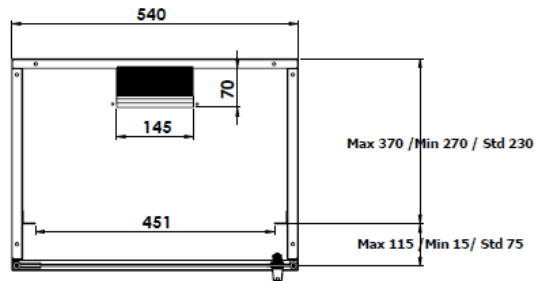

### 540x600 mm (BxT)

Artikelnummer	Fronttür	Höheneinheit (HE)	HxBxT in mm	Farbe
DN-19-07U-S-600	Glastür	7HE	370x540x600 mm	Grau (RAL 7035)
DN-19-07U-S-600-SW				Schwarz (RAL 9005)
DN-19-09U-S-600		9HE	460x540x600 mm	Grau (RAL 7035)
DN-19-09U-S-600-SW				Schwarz (RAL 9005)
DN-19-12U-S-600		12HE	595x540x600 mm	Grau (RAL 7035)
DN-19-12U-S-600-SW				Schwarz (RAL 9005)
DN-19-07U-S-600-SD	Stahltür	7HE	370x540x600 mm	Grau (RAL 7035)
DN-19-07U-S-600-SDSW				Schwarz (RAL 9005)
DN-19-09U-S-600-SD		9HE	460x540x600 mm	Grau (RAL 7035)
DN-19-09U-S-600-SDSW				Schwarz (RAL 9005)
DN-19-12U-S-600-SD		12HE	595x540x600 mm	Grau (RAL 7035)
DN-19-12U-S-600-SDSW				Schwarz (RAL 9005)
DN-19-07U-S-600-PD	Perforiert	7HE	370x540x600 mm	Grau (RAL 7035)
DN-19-07U-S-600-PDSW				Schwarz (RAL 9005)
DN-19-09U-S-600-PD		9HE	460x540x600 mm	Grau (RAL 7035)
DN-19-09U-S-600-PDSW				Schwarz (RAL 9005)
DN-19-12U-S-600-PD		12HE	595x540x600 mm	Grau (RAL 7035)
DN-19-12U-S-600-PDSW				Schwarz (RAL 9005)

## Technische Zeichnungen

**BOTTOM VIEW**

**TOP VIEW**

**ISOMETRIC VIEW**

**FRONT VIEW**

**SIDE VIEW**

**REAR VIEW**

**D=300**

**D=400**

**D=600**