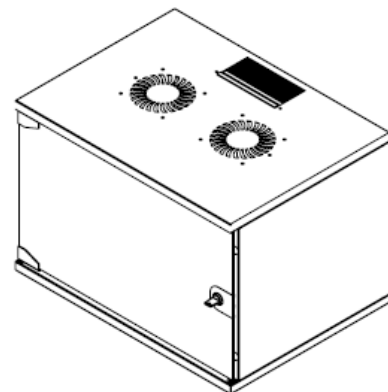

### 540x600 mm (BxT)

Artikelnummer	Fronttür	Höheneinheit (HE)	HxBxT in mm	Farbe
DN-19-07U-S-600	Glastür	7HE	370x540x600 mm	Grau (RAL 7035)
DN-19-07U-S-600-SW				Schwarz (RAL 9005)
DN-19-09U-S-600		9HE	460x540x600 mm	Grau (RAL 7035)
DN-19-09U-S-600-SW				Schwarz (RAL 9005)
DN-19-12U-S-600		12HE	595x540x600 mm	Grau (RAL 7035)
DN-19-12U-S-600-SW				Schwarz (RAL 9005)
DN-19-07U-S-600-SD	Stahltür	7HE	370x540x600 mm	Grau (RAL 7035)
DN-19-07U-S-600-SDSW				Schwarz (RAL 9005)
DN-19-09U-S-600-SD		9HE	460x540x600 mm	Grau (RAL 7035)
DN-19-09U-S-600-SDSW				Schwarz (RAL 9005)
DN-19-12U-S-600-SD		12HE	595x540x600 mm	Grau (RAL 7035)
DN-19-12U-S-600-SDSW				Schwarz (RAL 9005)
DN-19-07U-S-600-PD	Perforiert	7HE	370x540x600 mm	Grau (RAL 7035)
DN-19-07U-S-600-PDSW				Schwarz (RAL 9005)
DN-19-09U-S-600-PD		9HE	460x540x600 mm	Grau (RAL 7035)
DN-19-09U-S-600-PDSW				Schwarz (RAL 9005)
DN-19-12U-S-600-PD		12HE	595x540x600 mm	Grau (RAL 7035)
DN-19-12U-S-600-PDSW				Schwarz (RAL 9005)

## Technische Zeichnungen

**BOTTOM VIEW**

**TOP VIEW**

**ISOMETRIC VIEW**

**FRONT VIEW**

**SIDE VIEW**

**REAR VIEW**

**D=300**