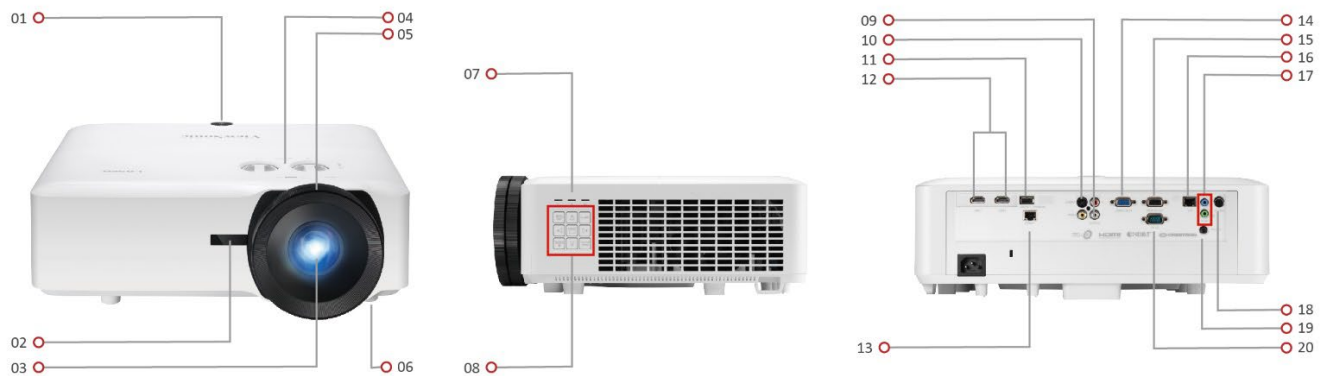

LS921WU

LANGLEBIGER KURZDISTANZ LASER INSTALLATIONSBEAMER

Abmessungen und Anschlussbelegung

01. Power Key & IR
02. Front IR
03. Lens
04. Lens Shift Control Knob
05. Zoom/Focus Ring

06. Adjustment Foot
07. LED Indicator
08. Keypad
09. Composite
10. S-Video

11. USB Type A (5V/1.5A)
12. HDMI X 2
13. HDBaseT
14. Computer In
15. Monitor Out

16. LAN
17. Audio In & Out
18. 3D VESA
19. 12V Out
20. RS-232