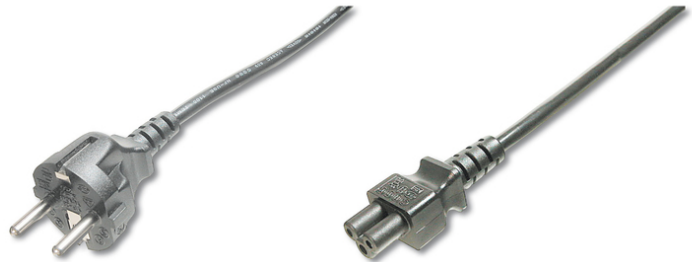

DIGITUS Deutsches Netzanschlusskabel

AK-440115-008-S
EAN 4016032322948

Netzanschlusskabel, CEE 7/7 (Typ-F) - C5 St/Bu, 0,75m, H05VV-F3G 0.75qmm, sw

Dieses Netzkabel, auch als Stromkabel mit „Micky Maus“- oder „Kleeblatt“-Stecker bekannt, dient zum Anschluss eines Laptops oder Netzteils an das deutsche Hausstromnetz (Steckdose).

Entspricht den deutschen Richtlinien

- Kontaktoberfläche: vernickelt
- Farbe Kabel: schwarz
- Farbe Anschlüsse: schwarz
- Haube: vergossen

- Schirmung: ungeschirmt
- Sortiment: Geräteanschlusskabel
- Länge: 0.75 m
- Verpackung: Polybag
- Anschluss 1: CEE 7/7 (Typ-F)(CEE 7/7), Stecker
- Anschluss 2: IEC C5, Buchse
- Adern-Querschnitt: 0,75 qmm
- Strombelastbarkeit: 250V/10A
- Kabel-Norm: H05 VV F3G
- Adern Material: CU