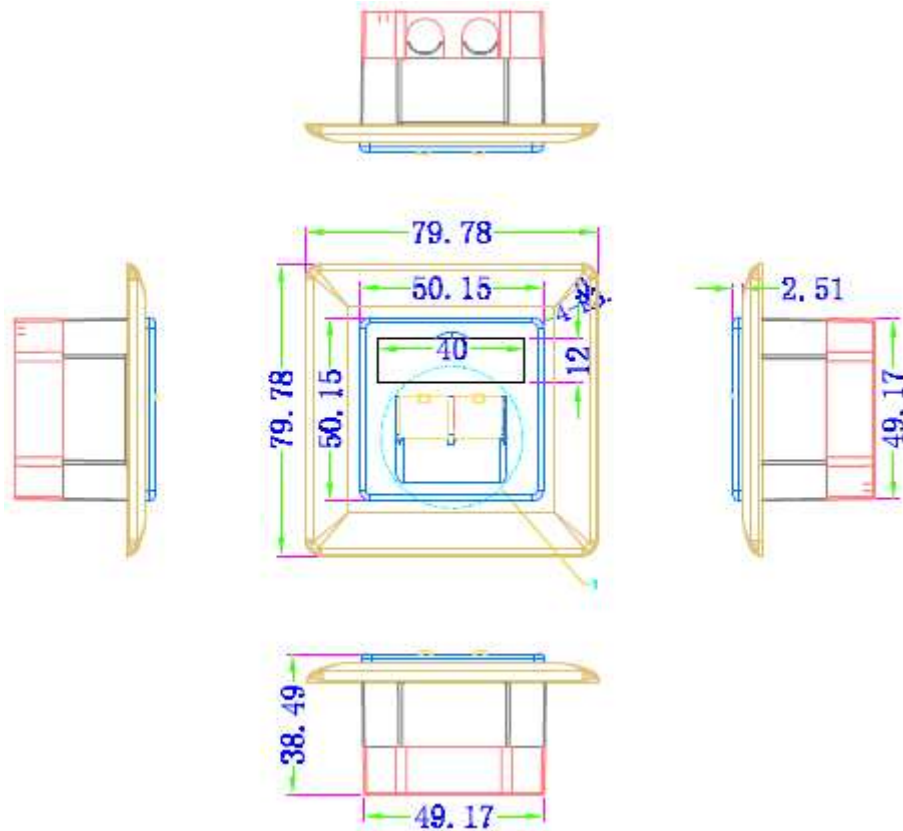

### Kurzbeschreibung

DIGITUS<sup>®</sup> CAT 6<sub>A</sub> Datenanschlussdosen, designkompatibel, geschirmt, horizontale oder vertikale Kabeleinführung

### Features

- CAT 6<sub>A</sub> ISO/IEC 11801, EN 50173
- Geeignet für 10 Gbit Ethernet
- Designkompatibel zu allen gängigen Schalterprogrammen
- Zentralplatte mit integrierten Staubschutzklappen
- Komplettschirmung der RJ45 Buchsen und der LSA-Leisten durch vollumschließendes Metalldruckguss-Gehäuse
- Integrierte Installationskabel Zugentlastung
- Zugentlastender 40° Buchsenwinkel
- Kabelinstallation über LSA-Leisten, farbcodiert nach EIA/TIA 568 A & B
- Vertikale (DN-9007-1, DN-9007-S-1) oder horizontale (DN-9008-1) Kabeleinführung
- Brüstungskanal, unterputz- & aufputztauglich
- Sichtfenster mit Beschriftungseinlage
- 360°-Schirmkontaktierung
- 2x geschirmte RJ45-Buchsen, 8P8C
- Abdeckrahmen 80x80 mm inkl. Zentralplatte 50x50 mm, gem. DIN 49075

## Technische Zeichnungen