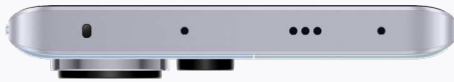

1,5K 120Hz AMOLED
Curved Display

Faszinierendes Seherlebnis
dank ultradünnem Rahmen

MediaTek Dimensity
7200 Ultra

120W HyperCharge
mit 5000mAh (typ) Akku

IP68 Staub- und
Wasserschutz

Aurora Purple:

12GB + 512GB
EAN: 6941812750636

Display	Diagonale in Zoll:	6,67"
	Typ:	AMOLED Curved-Display
	Auflösung:	2712 x 1220px
	Seitenverhältnis:	20:9
	Bildwiederholffrequenz:	bis zu 120Hz
	Abtastrate:	bis zu 240Hz 2160Hz (16-fach hochauflösender Tastvorgang)
	Kontrastverhältnis:	5000000:1
	Helligkeit:	500 nits 1200 nits (HBM) bis zu 1800 nits (MAX)
	Helligkeitsstufen:	16000
	Farbumfang:	100% DCI-P3
	Farbtiefe:	10 Bit + 2
	Dimming:	1920Hz PWM-Dimming (unter 80 nits)