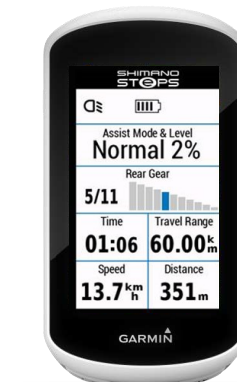

E-BIKE DATENSEITE