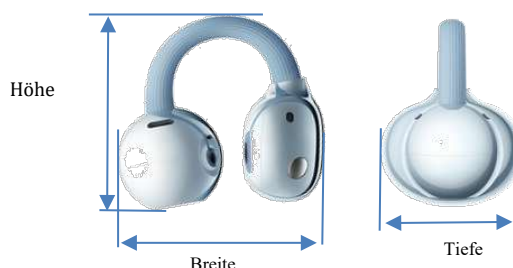

Farbe

Schwarz, Blau, Weiß, Rosé Gold, Lila

Temperatur

Betriebstemperatur: 0 °C bis 35 °C
Ladetemperatur: 0 °C bis 45 °C
Lagertemperatur: -20 °C bis 45 °C

Gewicht

Einzelner Kopfhörer: ca. 5,1 g
Ladecase: ca. 37,8 g

Wasserresistenz

Kopfhörer: IP57; Ladecase: IP54

(H × B × T, ca.): 25,4 mm × 26,7 mm × 18,8 mm

• (H × B × T, ca.): 50,0 mm × 49,6 mm × 25,0 mm

Im Lieferumfang enthalten	Logistik				
	Produktmodell:	Farbe	BOM-Code	EAN-Code	Packungsabmessungen / Gewicht
• HUAWEI FreeClip 2 • Ladecase • Schnellstartanleitung • Garantiekarte • Sicherheitshinweise	Robin-T10	FreeClip 2 Schwarz	55038692	6942103169434	Größe: 100*100*45 mm Gewicht: 174.2 g
		FreeClip 2 Weiß	55038691	6942103169441	
		FreeClip 2 Blau	55038690	6942103169458	
	Robin-T11	FreeClip 2 Rosé Gold	55038864	6942103178733	
		FreeClip 2 Lila	55038906	6942103181979	