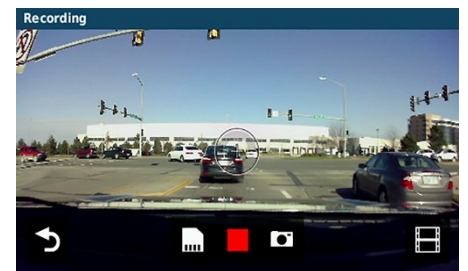

TripAdvisor® POIs und Bewertungen für Hotels, Aktivitäten und Restaurants direkt im Navi abrufen und die Route zu einem individuellen Erlebnis machen.

Über eine Million POIs und Bewertungen zu Restaurants, Einkaufsmöglichkeiten, Bars, Cafés und vielem mehr.

Travelapse™ Videoaufzeichnung von der Route Mit der integrierten DashCam und Travelapse™-Funktion ein tolles Video der nächsten Reise erstellen. Danach über die kostenlosen VIRB® App eine kurze Zusammenfassung erstellen und direkt mit anderen teilen.

SCREENSHOTS

Live Traffic - Verkehrsinfos in Echtzeit

Sicherheitswarnung Schulzone

Integrierte DashCam, mit Travelapse™

Unfall-Benachrichtigung

Live Parking - Parkplatzinfos in Echtzeit

Updates via WLAN

WERBETEXTE

WERBETEXT KURZ [31 WÖRTER]

Mit Sicherheit besser fahren - mit dem Garmin DriveAssist™ 51 LMT-S mit 5 Zoll Touchdisplay und integrierter DashCam. Mit lebenslang kostenlosen Kartenupdates, Verkehrsinfos in Echtzeit und Sicherheitspaket, inklusive Kollisionswarner und Spurhalteassistent.