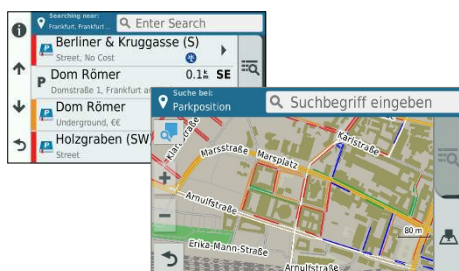

Travelapse™ Videoaufzeichnung von der Route Mit der integrierten DashCam und Travelapse™-Funktion ein tolles Video der nächsten Reise erstellen. Danach über die kostenlosen VIRB® App eine kurze Zusammenfassung erstellen und direkt mit anderen teilen.

SCREENSHOTS

Live Traffic - Verkehrsinfos in Echtzeit

Sicherheitswarnung Schulzone

Integrierte DashCam, mit Travelapse™

Unfall-Benachrichtigung

Live Parking - Parkplatzinfos in Echtzeit

Updates via WLAN

WERBETEXTE

WERBETEXT KURZ [31 WÖRTER]

Mit Sicherheit besser fahren - mit dem Garmin DriveAssist™ 51 LMT-S mit 5 Zoll Touchdisplay und integrierter DashCam. Mit lebenslang kostenlosen Kartenupdates, Verkehrsinfos in Echtzeit und Sicherheitspaket, inklusive Kollisionswarner und Spurhalteassistent.