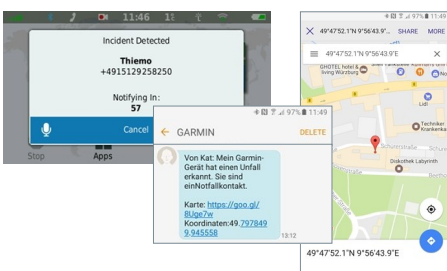

Travelapse™ Videoaufzeichnung von der Route Mit der integrierten DashCam und Travelapse™-Funktion ein tolles Video der nächsten Reise erstellen. Danach über die kostenlosen VIRB® App eine kurze Zusammenfassung erstellen und direkt mit anderen teilen.

SCREENSHOTS

Live Traffic - Verkehrsinfos in Echtzeit

Sicherheitswarnung Schulzone

Integrierte DashCam, mit Travelapse™

Unfall-Benachrichtigung

Live Parking - Parkplatzinfos in Echtzeit

Updates via WLAN

WERBETEXTE

WERBETEXT KURZ [31 WÖRTER]

Mit Sicherheit besser fahren - mit dem Garmin DriveAssist™ 51 LMT-S mit 5 Zoll Touchdisplay und integrierter DashCam. Mit lebenslang kostenlosen Kartenupdates, Verkehrsinfos in Echtzeit und Sicherheitspaket, inklusive Kollisionswarner und Spurhalteassistent.

WERBETEXT MITTEL [55 WÖRTER]

Mit Sicherheit besser fahren - mit dem Garmin DriveAssist™ 51 LMT-S mit 5 Zoll Touchdisplay und integrierter DashCam mit Aufnahmeautomatik bei Unfällen. Mit lebenslang kostenlosen Kartenupdates via WLAN und Echtzeitdiensten wie Verkehrsinfos, Parkplatzsuche und mehr. Ebenso mit dem Garmin Drive™ Sicherheitspaket, inklusive Kollisionswarner und Spurhalteassistent. Zudem Unfall-Benachrichtigung, Bluetooth®-Funktionen und Travelapse™ für tolle Video von Reisen.