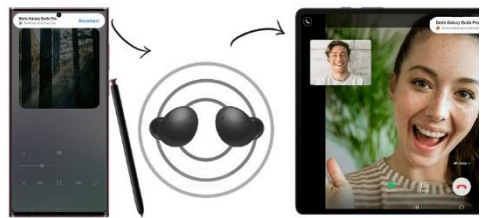

Abbildungen können vom Original abweichen.

9:45

Einfach nahtlos anknüpfen

Wieder zuhause kannst du sofort zum S Pen greifen und auf dem großen Display des Galaxy Tab S8 Ultra deine Ideen in Form bringen. Denn Samsung Notes synchronisiert Inhalte automatisch auf allen kompatiblen Geräten, sodass du keine Zeit damit verlierst, Daten mühsam hin und her zu schieben.

11:30

Schön, von dir zu hören

Als du dir auf dem Galaxy Tab S8 Ultra gerade ein inspirierendes Video-Tutorial zum Gitarre spielen anschaust, ruft dich ein Freund an und die Galaxy Buds2 stellen automatisch eine Verbindung zum Galaxy S22 her. Wenn du dich dann für ein abendliches Treffen im Park verabredet hast, schalten die Ohrhörer nahtlos zurück zum Tablet, ohne dass du einen Finger bewegen musst.