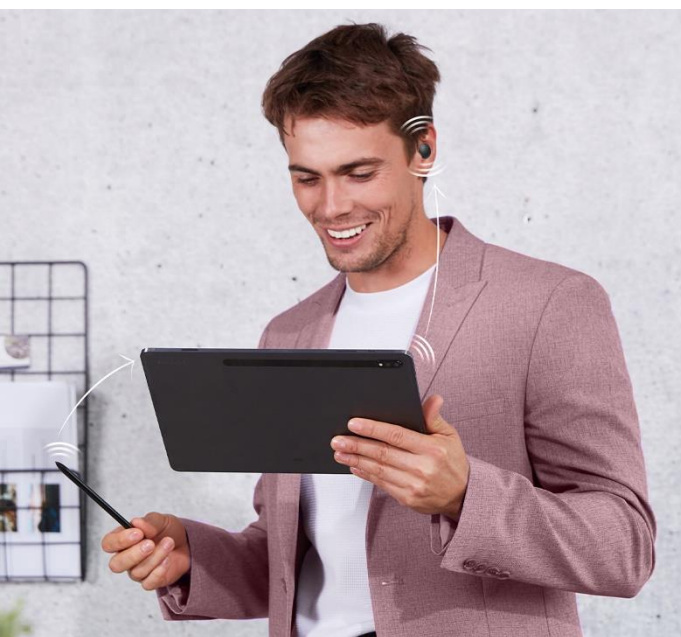

Der kleine Energieschub zwischendurch

Während du dir dein Mittagessen vorbereitest und nochmal schnell deine Mails am Galaxy Tab S8 Ultra checkst, könnte auch deine Galaxy Watch4 neue Energie verlangen. Zum Glück ist das Galaxy S22 ein echtes Energiebündel: Lege die Smartwatch auf die Rückseite des Smartphones, um sie mit Wireless PowerShare⁶ schnell und kabellos wieder aufzuladen.

12:45

Einen Gang hochschalten

Jetzt wirst du richtig produktiv. Denn Samsung DeX verwandelt das Galaxy Tab S8 Ultra fast schon in einen vollwertigen PC: Exportiere deine Inhalte von Samsung Notes in Microsoft PowerPoint, schließe eine Tastatur und einen Monitor an und erstelle deine Präsentation ganz einfach auf deinem Galaxy Tab S8 Ultra.

14:30

Jede Menge Spaß dabei

Kaum ist die Präsentation abgeschickt, genießt du einen entspannten Abend im Park, wo du dir die Urlaubsfotos der letzten Jahre anschaust, die dir ein Freund auf der kompakten Portable SSD T7 Touch mitgebracht hat. Dank der hohen Übertragungsgeschwindigkeit der SSD landen 1.000 hochauflösende Fotos in wenigen Sekunden auf deinem Galaxy Book Pro 360.

17:00

Abbildungen können vom Original abweichen. 19:30