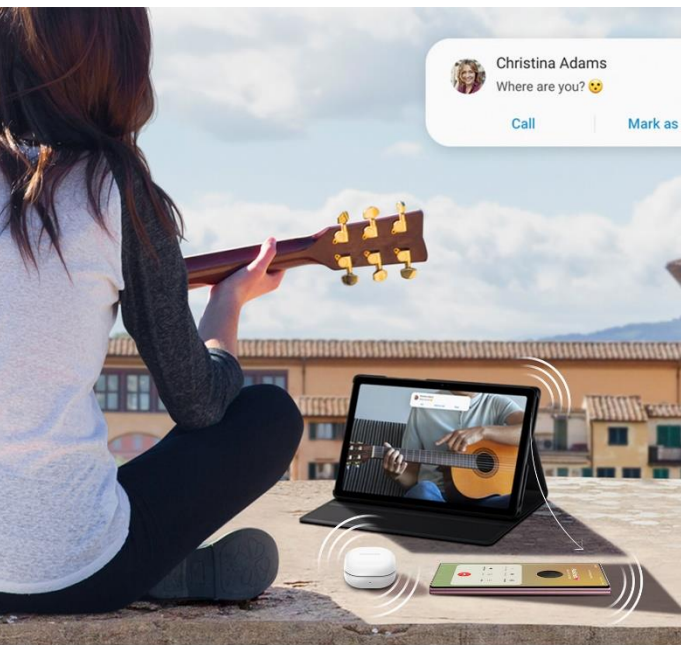

8:15

Eine Runde mit dem persönlichen Fitnesstrainer

Frische Luft macht den Kopf frei. Beim Laufen trackt die Galaxy Watch4 deine Fortschritte, während die Audio-Guide-Funktion Trainingstipps in Echtzeit wiedergibt, die du auf den kabellosen Galaxy Buds2 hörst und sofort umsetzen kannst – wenn du nicht lieber deine Lieblingsplaylist hören willst.

9:00

Das Business steht niemals still

Während du noch unterwegs bist, klingelt das Smartphone und die Galaxy Buds2 wechseln automatisch die Verbindung von der Galaxy Watch4 zum Galaxy S22, sodass du in kristallklarer Sprachqualität telefonieren und einen neuen Auftrag übernehmen kannst.

Abbildungen können vom Original abweichen.

9:45

Einfach nahtlos anknüpfen

Wieder zuhause kannst du sofort zum S Pen greifen und auf dem großen Display des Galaxy Tab S8 Ultra deine Ideen in Form bringen. Denn Samsung Notes synchronisiert Inhalte automatisch auf allen kompatiblen Geräten, sodass du keine Zeit damit verlierst, Daten mühsam hin und her zu schieben.

11:30

Schön, von dir zu hören

Als du dir auf dem Galaxy Tab S8 Ultra gerade ein inspirierendes Video-Tutorial zum Gitarre spielen anschaust, ruft dich ein Freund an und die Galaxy Buds2 stellen automatisch eine Verbindung zum Galaxy S22 her. Wenn du dich dann für ein abendliches Treffen im Park verabredet hast, schalten die Ohrhörer nahtlos zurück zum Tablet, ohne dass du einen Finger bewegen musst.