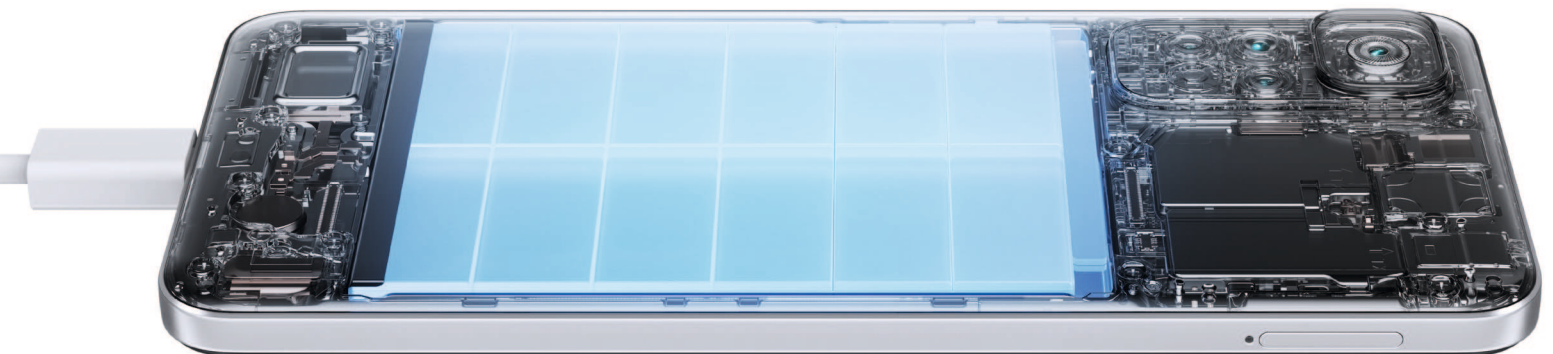

Lieferumfang

Redmi Note 11S, Akku (fest verbaut), 33W-Netzteil & USB-C Ladekabel, SIM-Werkzeug, Schutzhülle, Benutzerhandbuch