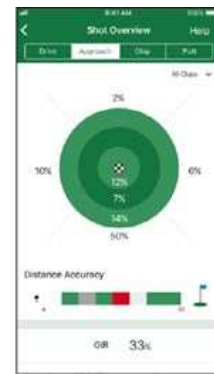

App Funktionen:

- Messe, vergleiche und verbinde dich mit anderen Golfern.
- Analysen zu gewonnen Schlägen helfen dir mit zusätzlichen Statistiken dein Spiel zu verbessern.
- Detaillierte Analysen mit Grafiken und Einblicken zu wichtigen Grundelementen deines Spiels wie Drive, Approach, Chip und Putt.
- Gib jeder Runde ein Turniergefühl, während du mit Freunden und anderen Golfern auf einem der mehr als 41.000 Plätze weltweit antrittst.
- Veranstage dein eigenes Turnier und lade deine Freunde zum Wettkampf ein.
- In der App können Spieler Ergebnisse hochladen und Daten, Rankings und Statistiken vergleichen.
- Auch ohne Garmin Golfgerät kannst du bei den wöchentlichen Leader-Boards und Wettkämpfen in der App teilnehmen und deine Scores und Statistiken manuell eintragen.

Leaderboard

Scorecard

Wettkämpfe

Drive
Genauigkeit

Annäherungs-
genauigkeit

Putt
Genauigkeit

¹ mehr Information Garmin.com/CT10compatibility

² bei Koppelung mit kompatiblen Smartphones; mehr auf Garmin.com/ble