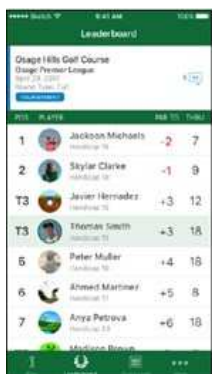

Leaderboard