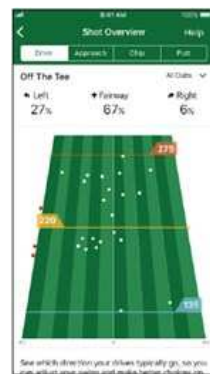

GARMIN GOLF™ APP

Die kostenlose Garmin Golf™ App bringt mehr Spaß, Statistiken und Wettbewerb in Ihr Spiel. Es enthält nun eine Analyse der gewonnenen Schläge und zusätzliche Statistiken für ausgewählte Garmin-Geräte³.

App Funktionen:

- Messe, vergleiche und verbinde dich mit anderen Golfern.
- Analysen zu gewonnen Schlägen helfen dir mit zusätzlichen Statistiken dein Spiel zu verbessern.
- Detaillierte Analysen mit Grafiken und Einblicken zu wichtigen Grundelementen deines Spiels wie Drive, Approach, Chip und Putt.
- Gib jeder Runde ein Turniergefühl, während du mit Freunden und anderen Golfern auf einem der mehr als 41.000 Plätze weltweit antrittst.
- Veranstage dein eigenes Turnier und lade deine Freunde zum Wettkampf ein.
- In der App können Spieler Ergebnisse hochladen und Daten, Rankings und Statistiken vergleichen.
- Auch ohne Garmin Golfgerät kannst du bei den wöchentlichen Leader-Boards und Wettkämpfen in der App teilnehmen und deine Scores und Statistiken manuell eintragen.

Leaderboard

Scorecard

Wettkämpfe

Drive
Genauigkeit

Annäherungs-
genauigkeit

Putt
Genauigkeit

¹ mehr Information Garmin.com/CT10compatibility

² bei Koppelung mit kompatiblen Smartphones; mehr auf Garmin.com/ble