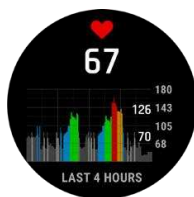

GARMIN CONNECT APP

Die App zeigt übersichtlich, wo du überall warst und liefert dir jede Menge Daten zum Auswerten. Verbessere deine Leistung und teile deine Erfolge mit Freunden oder plane deine nächsten Abenteuer.

SCREENSHOTS

VO2max

Health Snapshot

Aktivitätsdaten

24/7 Herzfrequenz

RoundTrip Routing

Stamina

Animierte Workouts

Sport-Apps

Trainingsstatus

Sleep Score

Body Battery

Smart Notifications

Garmin Pay

Garmin Music

VERGLEICHSTABELLE

*3h tägliche Outdoor-Nutzung bei 50.000 LUX Lichtverhältnissen (ein wolkenfreier Sonntag erreicht bis zu 100.000 LUX, ein bewölkter Himmel ca. 20.000 LUX)

PRODUKTPORTFOLIO

Artikelnummer	Artikelbezeichnung	EAN	UVP
010-02582-01	EPIX™ Schiefergrau/Silber mit QuickFit®-Silikon-Armband 22 mm	0753759281007	899,99 €