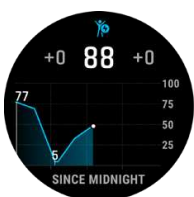

GARMIN CONNECT APP

Die App zeigt übersichtlich, wo du überall warst und liefert dir jede Menge Daten zum Auswerten. Verbessere deine Leistung und teile deine Erfolge mit Freunden oder plane deine nächsten Abenteuer.

SCREENSHOTS

VO2max

Health Snapshot

Aktivitätsdaten

24/7 Herzfrequenz

RoundTrip Routing

Stamina

Animierte Workouts

Sport-Apps

Trainingsstatus

Sleep Score

Body Battery

Smart Notifications

Garmin Pay

Garmin Music

VERGLEICHSTABELLE

*3h tägliche Outdoor-Nutzung bei 50.000 LUX Lichtverhältnissen (ein wolkenfreier Sonntag erreicht bis zu 100.000 LUX, ein bewölkter Himmel ca. 20.000 LUX)

PRODUKTPORTFOLIO

Artikelnummer	Artikelbezeichnung	EAN	UVP
010-02582-01	EPIX™ Schiefergrau/Silber mit QuickFit®-Silikon-Armband 22 mm	0753759281007	899,99 €