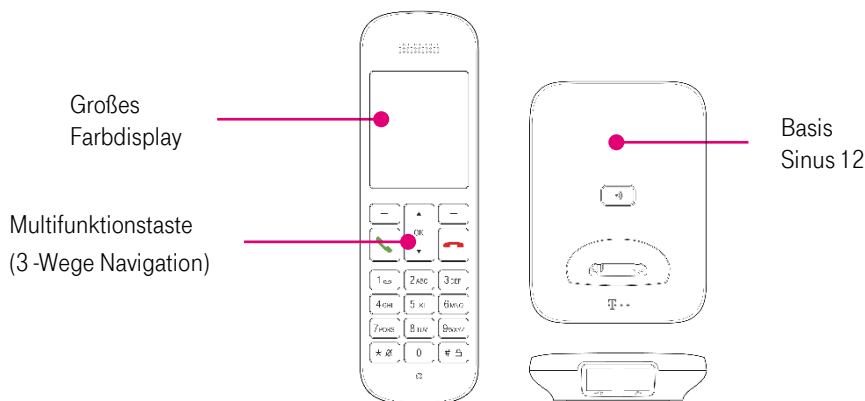

LIEFERUMFANG

- Basisstation Sinus 12
- Mobilteil Sinus 12
- Steckernetzgerät (Kabellänge ca. 3 m)
- TAE Anschlusschnur (Kabellänge ca. 3 m)
- 2 x AAA NiMH Akku (bereits im Mobilteil)
- Bedienungsanleitung