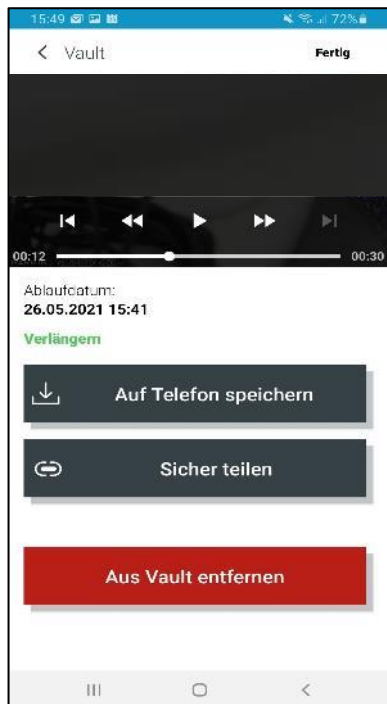

INTEGRIERTES WLAN UND BLUETOOTH®

Das integrierte WLAN und Bluetooth ermöglichen die Übertragung der Aufnahmen zur Garmin Drive App, die Synchronisierung mehrerer Kamera, sowie einfache Updates von Software und Garmin-Radar-Infos.

SCREENSHOTS

AUTOMATISCHE UNFALLERKENNUNG

SPRACHSTEUERUNG

KOLLISIONSWARNER

FAHRSPURASSISTENT

OPTIONALE GARMIN RADAR-INFO

TRAVELLAPSE

VAULT ONLINE-SPEICHER & ZUBUCHBARE ABONNEMENTS