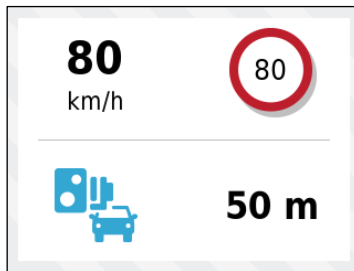

SPRACHSTEUERUNG

OPTIONALE GARMIN RADAR-INFO