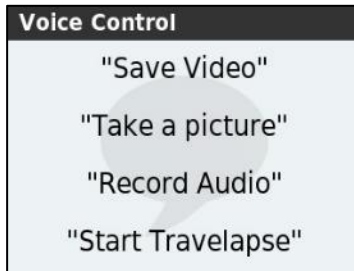

SCREENSHOTS