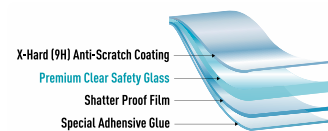

4-Layer-Technology