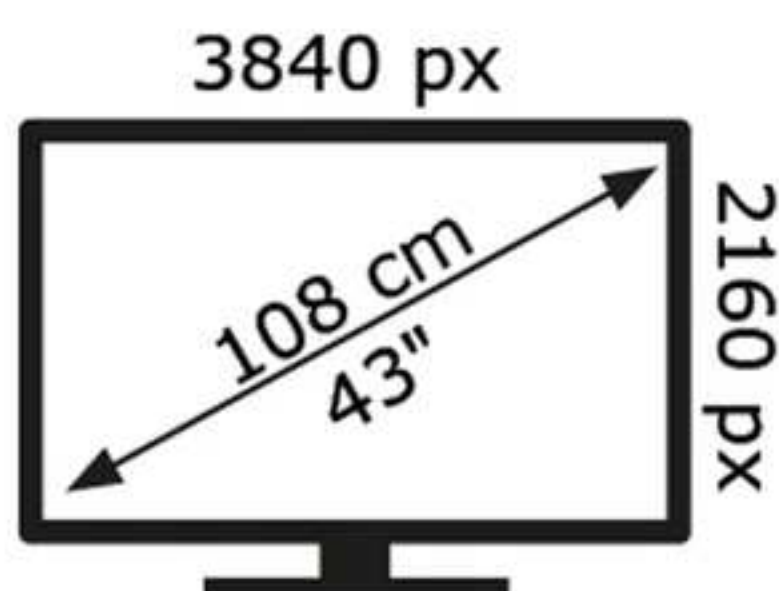

# ENERG

**LENCO**

LED-4353BK

**54** kWh/1000h

ABCDEF **G**

**54** kWh/1000h

2019/2013

50639761