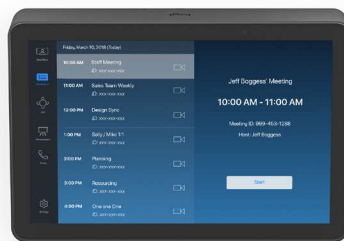

EINFACHE BEDIENUNG

- 1 **Teilnahme mit einem Klick:** Starten Sie ganz einfach Meetings mit nur einem Fingertipp und nehmen Sie an ihnen teil.
- 2 **10,1" Touch-Display:** Der große, reaktionsschnelle Touchscreen reduziert Fingerabdruckspuren für einfache Lesbarkeit. Zudem ist er zum Schutz der Komponenten abgedichtet.
- 3 **Bewegungssensor:** Ein integrierter Bewegungssensor ermöglicht durchgehende Einsatzbereitschaft, wenn sich ein Nutzer nähert, und spart beim Leerlauf Strom.
- 4 **Flaches, niedriges Profil:** Komfortabler 14°-Winkel für einfache Bildbetrachtung und gleichzeitig dezentes Erscheinungsbild im Raum.

EINFACHE EINRICHTUNG

- 5 **Einzelnes PoE-Kabel:** Ein Kabel sowohl für Strom als auch für Daten ermöglicht eine flexible Platzierung überall im Raum, unabhängig vom Raumsystem und ohne lange Kabelverläufe.
- 6 **Ordentliche Kabelführung:** Integrierte Kabelbefestigung und Zugentlastung versteckt das PoE-Kabel komplett innerhalb des Gehäuses und sichert es, um unerwünschten Unterbrechungen vorzubeugen.
- 7 **Mehrere Montagemöglichkeiten:** Sichern Sie Tap IP fast überall im Raum mit verfügbaren Tisch-, Erhöhungs- und Wandhalterungen für eine bequeme Platzierung in der Nähe der Teilnehmer im Raum.

Erhöhen Sie den Blickwinkel mit der **Tap Erhöhungshalterung.**

Platzieren sie ihn flach und sicher und befestigen sie ihn mit der **Tap Tischhalterung.**

Sparen Sie Platz am Tisch mit der **Tap Wandhalterung.**

WÄHLEN SIE IHRE PLATTFORM

Tap IP kann mit führenden Videokonferenzdienstleistern konfiguriert werden, um überall, wo es eingesetzt wird, für ein nahtloses und einheitliches Meetingerlebnis zu sorgen.

VIDEOBESPRECHUNGEN FÜR JEDEN RAUM