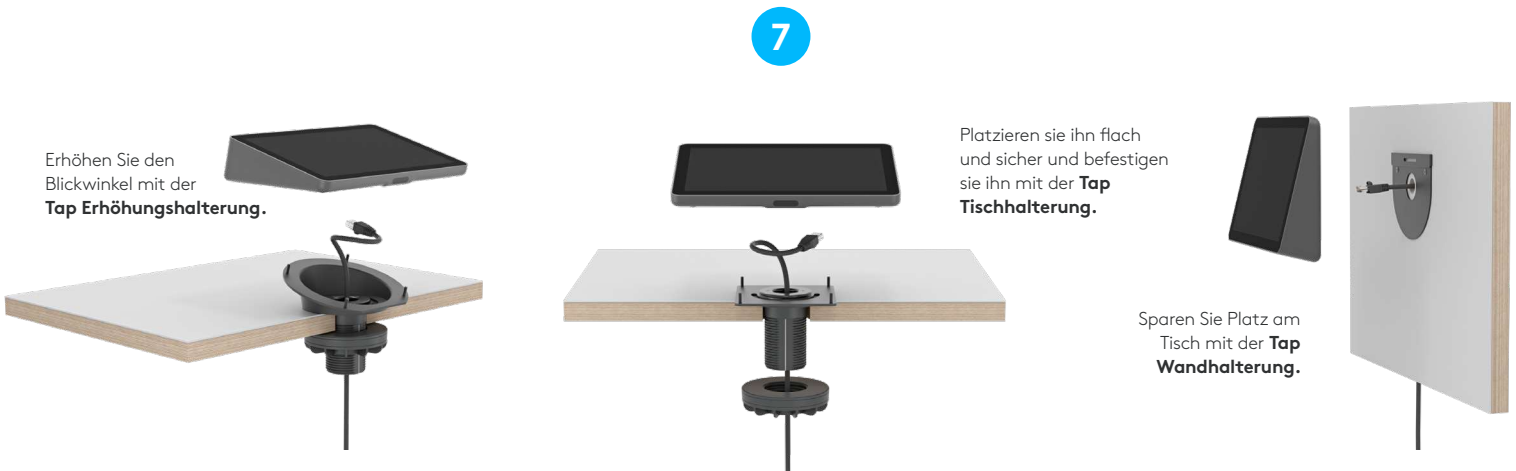

TOUCH-CONTROLLER FÜR KONFERENZRÄUME MIT POE-KONNEKTIVITÄT

Logitech Tap IP ist mehr als ein Controller für Konferenzräume. Mit Logitech Tap IP erreichen Sie ein einheitliches und nahtloses Anwendererlebnis über Ihre Einrichtung für Videokonferenzen hinweg.

Dieser spezielle Touch-Controller hat mit einem großen 10,1"-Display und einem flachen, niedrigem Profil genau das richtige Erscheinungsbild. Profitieren Sie von dem einzelnen Power over Ethernet (PoE)-Anschluss und den verschiedenen Montagemöglichkeiten, um den Touch-Controller überall im Raum anzubringen. Beugen Sie dank integrierter Kabelbefestigung und Zugentlastung versehentlichen Unterbrechungen vor und seien Sie versichert, dass jeder Raum für die nächste Videobesprechung bereit ist.

EINFACHE BEDIENUNG

- 1 **Teilnahme mit einem Klick:** Starten Sie ganz einfach Meetings mit nur einem Fingertipp und nehmen Sie an ihnen teil.
- 2 **10,1" Touch-Display:** Der große, reaktionsschnelle Touchscreen reduziert Fingerabdruckspuren für einfache Lesbarkeit. Zudem ist er zum Schutz der Komponenten abgedichtet.
- 3 **Bewegungssensor:** Ein integrierter Bewegungssensor ermöglicht durchgehende Einsatzbereitschaft, wenn sich ein Nutzer nähert, und spart beim Leerlauf Strom.
- 4 **Flaches, niedriges Profil:** Komfortabler 14°-Winkel für einfache Bildbetrachtung und gleichzeitig dezentes Erscheinungsbild im Raum.

EINFACHE EINRICHTUNG

- 5 **Einzelnes PoE-Kabel:** Ein Kabel sowohl für Strom als auch für Daten ermöglicht eine flexible Platzierung überall im Raum, unabhängig vom Raumsystem und ohne lange Kabelverläufe.
- 6 **Ordentliche Kabelführung:** Integrierte Kabelbefestigung und Zugentlastung versteckt das PoE-Kabel komplett innerhalb des Gehäuses und sichert es, um unerwünschten Unterbrechungen vorzubeugen.
- 7 **Mehrere Montagemöglichkeiten:** Sichern Sie Tap IP fast überall im Raum mit verfügbaren Tisch-, Erhöhungs- und Wandhalterungen für eine bequeme Platzierung in der Nähe der Teilnehmer im Raum.