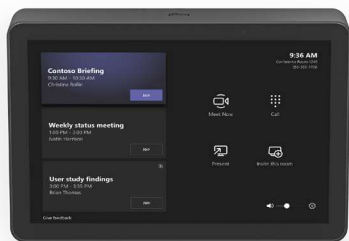

EINFACHE BEDIENUNG

- 1 **Teilnahme mit einem Klick:** Starten Sie ganz einfach Meetings mit nur einem Fingertipp und nehmen Sie an ihnen teil.
- 2 **10,1" Touch-Display:** Der große, reaktionsschnelle Touchscreen reduziert Fingerabdruckspuren für einfache Lesbarkeit. Zudem ist er zum Schutz der Komponenten abgedichtet.
- 3 **Bewegungssensor:** Ein integrierter Bewegungssensor ermöglicht durchgehende Einsatzbereitschaft, wenn sich ein Nutzer nähert, und spart beim Leerlauf Strom.
- 4 **Flaches, niedriges Profil:** Komfortabler 14°-Winkel für einfache Bildbetrachtung und gleichzeitig dezentes Erscheinungsbild im Raum.

EINFACHE EINRICHTUNG

- 5 **Einzelnes PoE-Kabel:** Ein Kabel sowohl für Strom als auch für Daten ermöglicht eine flexible Platzierung überall im Raum, unabhängig vom Raumsystem und ohne lange Kabelverläufe.
- 6 **Ordentliche Kabelführung:** Integrierte Kabelbefestigung und Zugentlastung versteckt das PoE-Kabel komplett innerhalb des Gehäuses und sichert es, um unerwünschten Unterbrechungen vorzubeugen.
- 7 **Mehrere Montagemöglichkeiten:** Sichern Sie Tap IP fast überall im Raum mit verfügbaren Tisch-, Erhöhungs- und Wandhalterungen für eine bequeme Platzierung in der Nähe der Teilnehmer im Raum.

Erhöhen Sie den Blickwinkel mit der **Tap Erhöhungshalterung.**

Platzieren sie ihn flach und sicher und befestigen sie ihn mit der **Tap Tischhalterung.**

Sparen Sie Platz am Tisch mit der **Tap Wandhalterung.**

WÄHLEN SIE IHRE PLATTFORM

Tap IP kann mit führenden Videokonferenzdienstleistern konfiguriert werden, um überall, wo es eingesetzt wird, für ein nahtloses und einheitliches Meetingerlebnis zu sorgen.

VIDEOBESPRECHUNGEN FÜR JEDEN RAUM