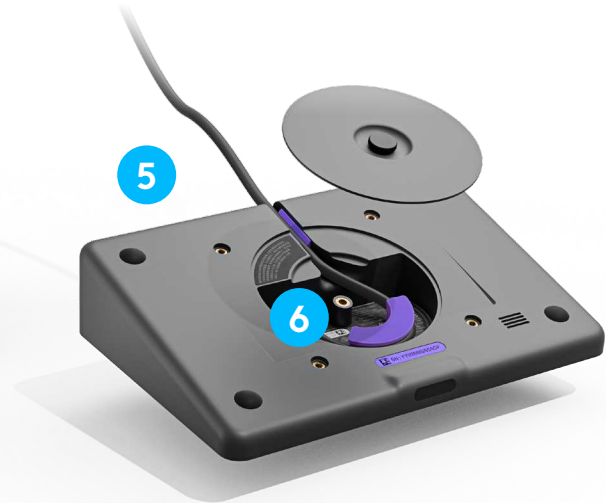

DATENBLATT LOGITECH TAP IP

Meetings beginnen mit nur einer Berührung mit Logitech Tap IP, einem netzwerkgebundenen Touch-Controller für Logitech Raumlösungen. Mit dem ordentlichen Kabelmanagement und einer Reihe von verfügbaren Halterungen lässt sich Tap IP leicht einrichten und ist immer einsatzbereit.

TOUCH-CONTROLLER FÜR KONFERENZRÄUME MIT POE-KONNEKTIVITÄT

Logitech Tap IP ist mehr als ein Controller für Konferenzräume. Mit Logitech Tap IP erreichen Sie ein einheitliches und nahtloses Anwendererlebnis über Ihre Einrichtung für Videokonferenzen hinweg.

Dieser spezielle Touch-Controller hat mit einem großen 10,1"-Display und einem flachen, niedrigem Profil genau das richtige Erscheinungsbild. Profitieren Sie von dem einzelnen Power over Ethernet (PoE)-Anschluss und den verschiedenen Montagemöglichkeiten, um den Touch-Controller überall im Raum anzubringen. Beugen Sie dank integrierter Kabelbefestigung und Zugentlastung versehentlichen Unterbrechungen vor und seien Sie versichert, dass jeder Raum für die nächste Videobesprechung bereit ist.

EINFACHE EINRICHTUNG

- 5 **Einzelnes PoE-Kabel:** Ein Kabel sowohl für Strom als auch für Daten ermöglicht eine flexible Platzierung überall im Raum, unabhängig vom Raumsystem und ohne lange Kabelverläufe.
- 6 **Ordentliche Kabelführung:** Integrierte Kabelbefestigung und Zugentlastung versteckt das PoE-Kabel komplett innerhalb des Gehäuses und sichert es, um unerwünschten Unterbrechungen vorzubeugen.
- 7 **Mehrere Montagemöglichkeiten:** Sichern Sie Tap IP fast überall im Raum mit verfügbaren Tisch-, Erhöhungs- und Wandhalterungen für eine bequeme Platzierung in der Nähe der Teilnehmer im Raum.