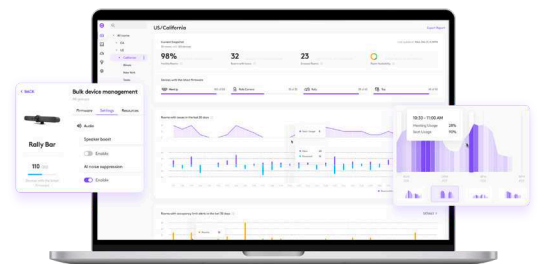

ERSTKLASSIGE ALL-IN-ONE VIDEOBAR FÜR KLEINE HUDDLE-RÄUME

Rally Bar Mini, die fortschrittlichste All-in-one Videobar von Logitech für kleine Besprechungsräume, vereint Einfachheit und Vielseitigkeit. Ein motorisiertes 4K-fähiges Schwenk- und Neige-Objektiv bietet eine weiträumige Raumabdeckung von 163° horizontal x 110° vertikal für ein komfortables Bild, selbst wenn sich Personen in der Nähe der Kamera befinden.

ORDENTLICHE UND SICHERE VERKABELUNG

Kabelführung von oben oder unten: Das sorgfältig durchdachte Kabelmanagement verbirgt Kabelgewirr und sorgt für zuverlässige Verbindungen. Dies minimiert sichtbare Verkabelung, verhindert Ausfallzeiten durch versehentliche Verbindungsunterbrechungen und unterstützt Halterungspositionen oberhalb und unterhalb des Bildschirms.

STARTEN SIE BESPRECHUNGEN MIT EINEM TASTENDRUCK

Meetings beginnen mit nur einer Berührung mit Tap IP, einem netzwerkgebundenen Touch-Controller, der einfach zu bedienen und einzurichten ist.

VERWALTUNG UND INSIGHTS

Neben Überwachung und Verwaltung bietet Ihnen Logitech Sync relevante Einblicke in die Nutzung Ihrer Räume.

ZUBEHÖR UND TECHNISCHE DATEN

EMPFOHLENES ZUBEHÖR

Tap Gelenkhalterung

Tischhalterung mit höherem Profil sowie Schwenkfunktion und Kabelmanagement