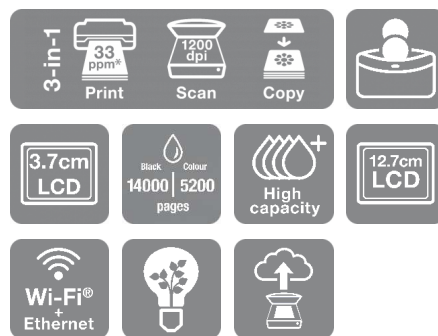

DATENBLATT / BROSCHÜRE

PRODUKTMERKMALE

- **Stressfreies, bequemes Drucken mit einem im Lieferumfang enthaltenen Tintenvorrat für bis zu 3 Jahre*.**
  Sparen Sie bis zu 90 % an Druckkosten* mit nachfüllbaren Tintentanks
- **A4-Multifunktionsdrucker mit beidseitigem Druck**
  Hochwertiges Drucken, Kopieren und Scannen in einem Gerät
- **Mehrere drahtlose Anschlussmöglichkeiten ermöglichen das Drucken von überall aus**
  Verwenden Sie die Epson Smart Panel-App zum Einrichten, Überwachen, Drucken und mehr von Ihrem Mobiltelefon aus
- **Ein Tintensatz druckt bis zu 14.000 Seiten in Schwarzweiß und 5.200 Seiten in Farbe***
  Fügen Sie einfach Papier hinzu, um mit wenig Aufwand zu drucken!
- **Nr. 1 Hersteller von Tintentankdruckern weltweit***
  Über 100 Millionen EcoTank-Drucker weltweit verkauft*