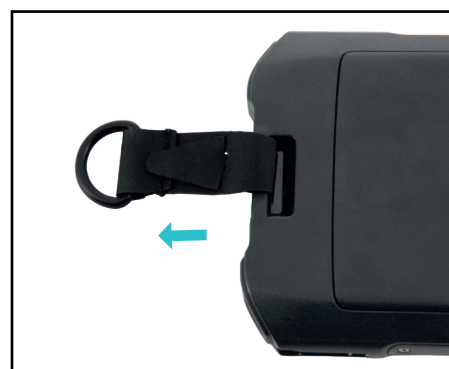

ACCESSORIES

INSTALLATION DE LA BOUCLE TEXTILE DANS LE TERMINAL OU LA COQUE INSTALLATION OF THE TEXTILE HOOK IN THE TERMINAL OR THE CASE

REF 001089

COMPATIBLE AVEC 99% DES TERMINAUX DU MARCHÉ
COMPATIBLE WITH 99% OF THE TERMINALS ON THE MARKET

- 1** PASSER LA FLÈCHE VERS LE BAS DANS L'ENCOCHE DU TERMINAL OU DE LA COQUE
PASS THE DOWNWARD ARROW THROUGH THE NOTCH OF THE TERMINAL OR THE CASE

- 2** REPLACER LA FLÈCHE VERS LE HAUT ET LA PASSER DANS LA FENTE DE LA BANDE TEXTILE
REPLACE THE ARROW UPWARDS AND PASS IT THROUGH THE SLOT OF THE TEXTILE BAND