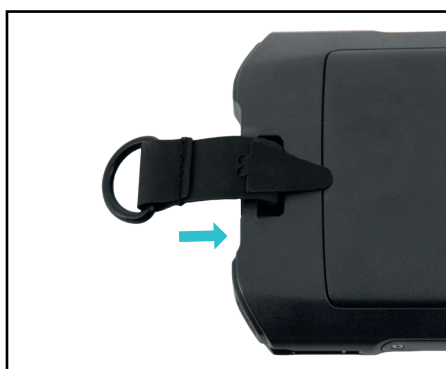

ACCESSORIES

INSTALLATION DE LA BOUCLE TEXTILE DANS LE TERMINAL OU LA COQUE INSTALLATION OF THE TEXTILE HOOK IN THE TERMINAL OR THE CASE

REF 001089

COMPATIBLE AVEC 99% DES TERMINAUX DU MARCHÉ
COMPATIBLE WITH 99% OF THE TERMINALS ON THE MARKET

- 1** PASSER LA FLÈCHE VERS LE BAS DANS L'ENCOCHE DU TERMINAL OU DE LA COQUE
PASS THE DOWNWARD ARROW THROUGH THE NOTCH OF THE TERMINAL OR THE CASE

- 2** REPLACER LA FLÈCHE VERS LE HAUT ET LA PASSER DANS LA FENTE DE LA BANDE TEXTILE
REPLACE THE ARROW UPWARDS AND PASS IT THROUGH THE SLOT OF THE TEXTILE BAND