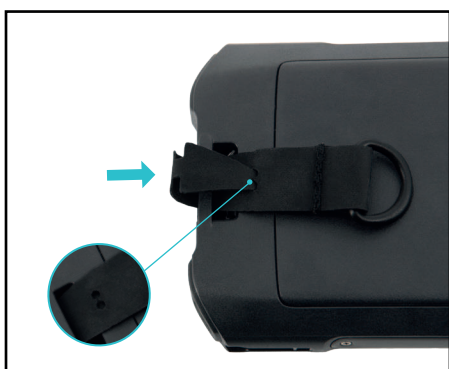

ACCESSORIES

INSTALLATION DE LA BOUCLE TEXTILE DANS LE TERMINAL OU LA COQUE INSTALLATION OF THE TEXTILE HOOK IN THE TERMINAL OR THE CASE

REF 001089

COMPATIBLE AVEC 99% DES TERMINAUX DU MARCHÉ
COMPATIBLE WITH 99% OF THE TERMINALS ON THE MARKET

- 1** PASSER LA FLÈCHE VERS LE BAS DANS L'ENCOCHE DU TERMINAL OU DE LA COQUE
PASS THE DOWNWARD ARROW THROUGH THE NOTCH OF THE TERMINAL OR THE CASE

- 2** REPLACER LA FLÈCHE VERS LE HAUT ET LA PASSER DANS LA FENTE DE LA BANDE TEXTILE
REPLACE THE ARROW UPWARDS AND PASS IT THROUGH THE SLOT OF THE TEXTILE BAND