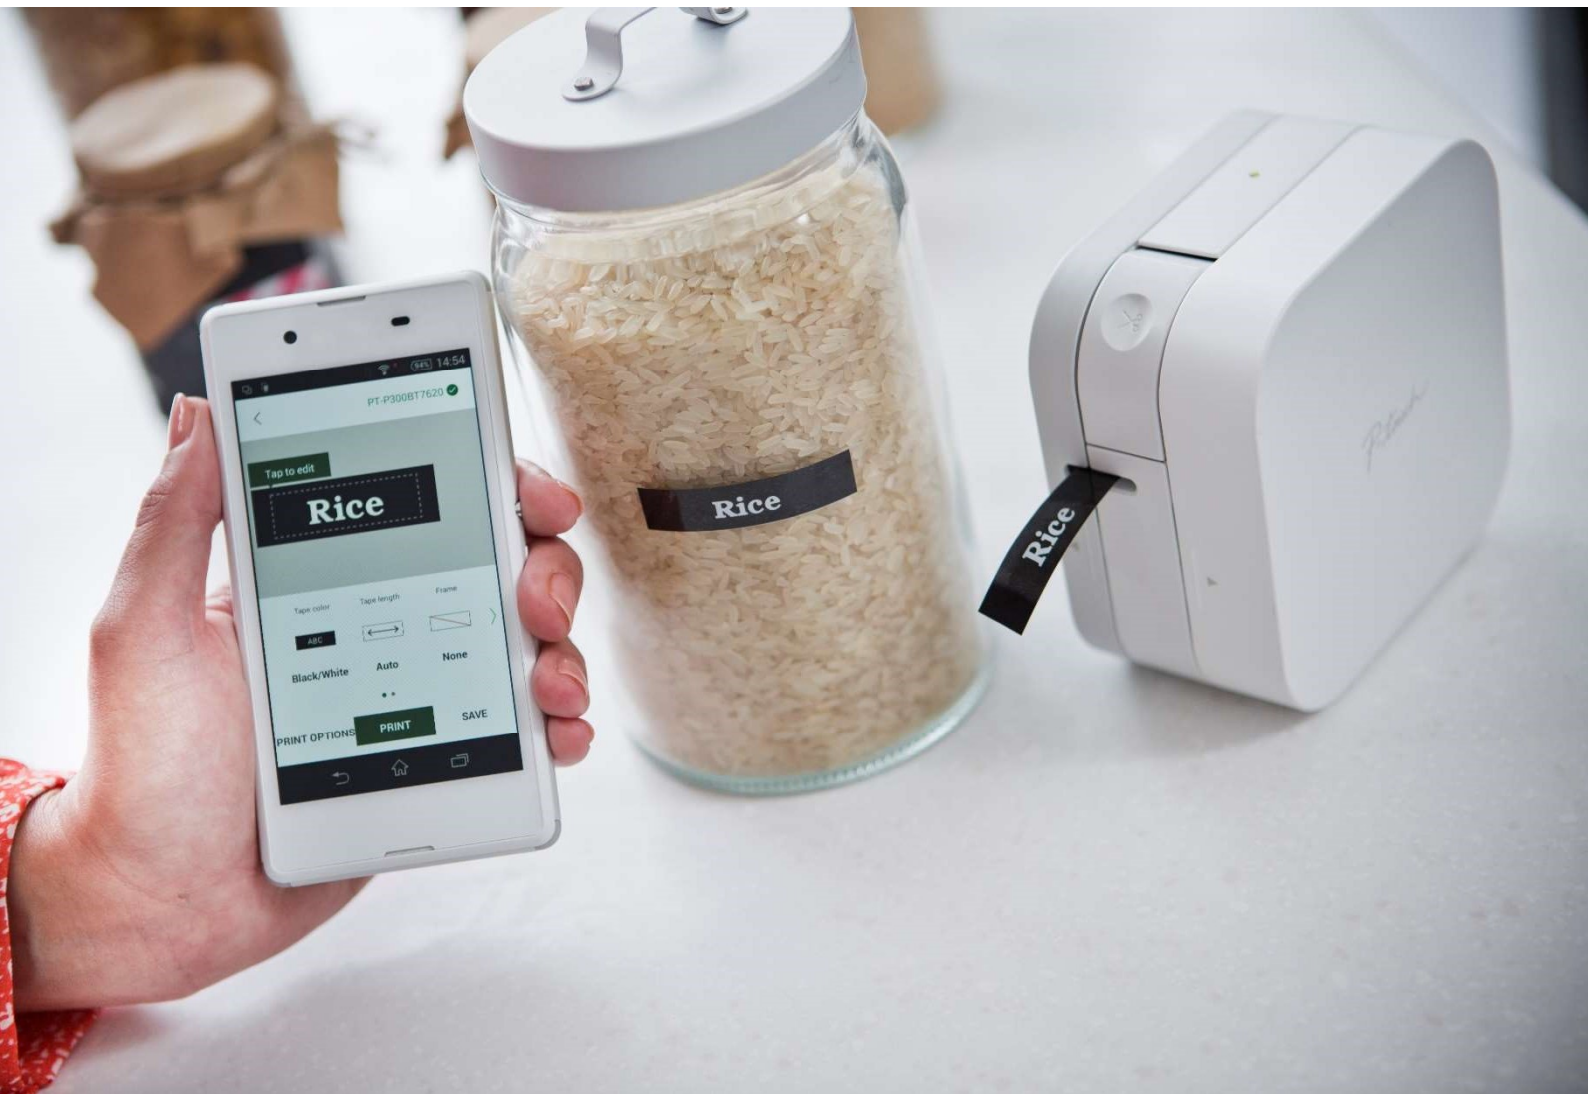

# Das Bluetooth-Beschriftungsgerät für die Organisation Ihres Zuhauses

Speziell für iOS/Android

Kostenlose P-touch  
Design&Print App  
für Apple und Android  
Mobilgeräte

Einfaches Einrichten mit  
Smartphone/Tablet dank  
Bluetooth Schnittstelle

Apple MFi Zertifizierung  
ermöglicht Anschluss an  
Apple iPhone/iPad/iPod  
Geräte

Viele Emojis/Symbole

Auswahl aus vielen  
Schriftarten und Rahmen

Speichern häufig  
verwendeter Etiketten

20 mm/Sek.  
Druckgeschwindigkeit

Druckt haltbare Etiketten  
bis zu 12 mm Breite

Inklusive 12 mm TZe-Band  
(schwarz auf weiß, 4 m)

## Beschriftungsgerät P-touch CUBE

- Einfaches Einrichten durch Bluetooth
- Apple MFi zertifiziert
- Druckt 3,5/6/9/12 mm breite TZe-Etiketten.
- Benötigt 6 x AAA (LR03) Alkaline-Batterien oder den optionalen Netzadapter (beides nicht enthalten).