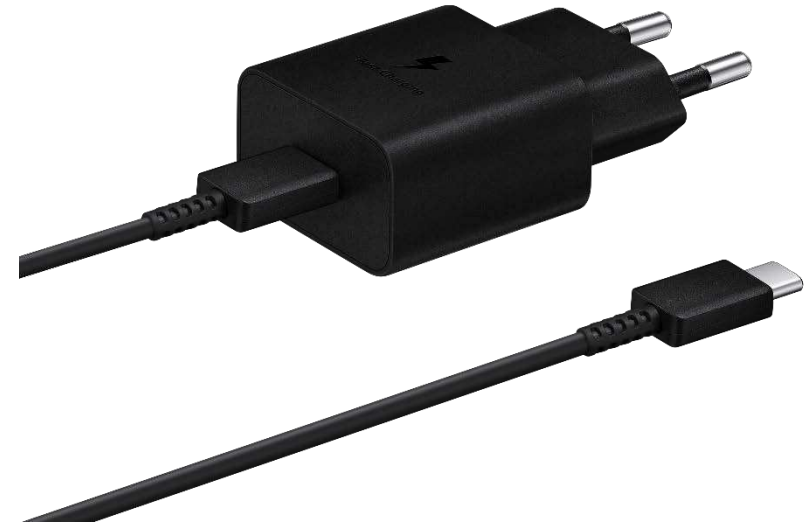

Schnellladeadapter mit Datenkabel (USB Type-C, 15 Watt) EP-T1510

Schnellladen, flexibel über USB Type-C inklusive Datenkabel

Mit dem Schnellladadapter 15 Watt kannst du flexibel über USB Type-C kompatible Samsung Geräte schnell wieder mit Energie versorgen. Und über den USB Type-C Anschluss mit PD 2.0, kannst du sogar kompatible Geräte anderer Hersteller und Betriebssysteme aufladen. Ein USB Type-C auf USB Type-C Kabel ist im Lieferumfang enthalten. Der Schnellladeadapter kann trotz der verschiedenen Netzspannungen Regionen übergreifend eingesetzt werden. Schließe ihn einfach mit einem optional erhältlichen Steckeradapter an eine Steckdose an.

- Schnellladeadapter zum Aufladen kompatibler Geräte über USB Type-C
- Unterstützt Schnellladen mit bis zu 15 Watt
- Kompatibel auch mit Smartphones oder Tablets anderer Hersteller
- Mit 100-240 V auch mit optional erhältlichem Steckeradapter im Ausland einsetzbar
- USB Type-C auf USB Type-C Kabel zum Aufladen und Synchronisieren im Lieferumfang

Verfügbare Modelle

Unverbindliche Preisempfehlung inkl. MwSt

Modellcode	EAN	Farbe	UVP 19% MwSt.
EP-T1510XBEGEU	8806092709843	Black	19,90 €
EP-T1510XWEGEU	8806092709904	White