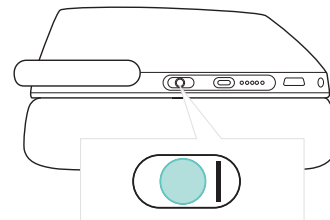

## Ein-/Aus-switchen des Headsets

Headset einschalten

Headset ausschalten

## Schalter ANC

ANC Maximal-Modus einschalten

ANC Adaptiv-Modus einschalten;  
lässt sich über die EPOS Connect App anpassen

ANC ausschalten