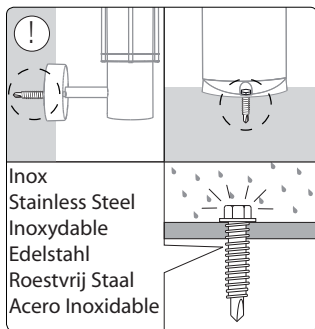

I6354/**/16

Gebruiksaanwijzing
Notice d'emploi
Benutzerhandbuch
User manual
Manual de usuario

PHILIPS

Philips Lighting Contact Centre
Int. Business Reply Service
I.B.R.S. / C.C.R.I. Numéro 10461
5600 VB Eindhoven
Pays-Bas / The Netherlands