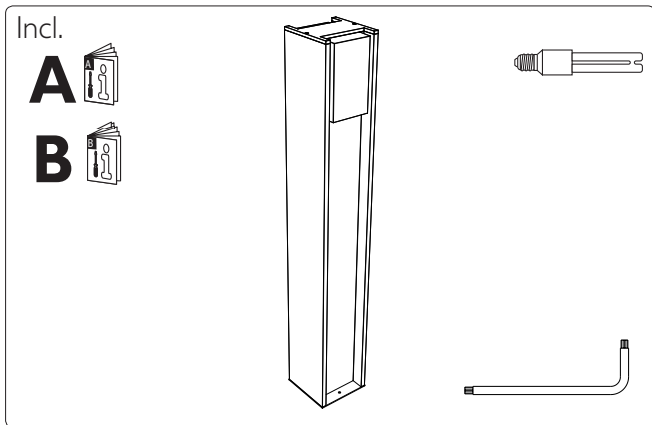

I6354/**/16

Gebruiksaanwijzing
Notice d'emploi
Benutzerhandbuch
User manual
Manual de usuario

PHILIPS

Philips Lighting Contact Centre
Int. Business Reply Service
I.B.R.S. / C.C.R.I. Numéro 10461
5600 VB Eindhoven
Pays-Bas / The Netherlands