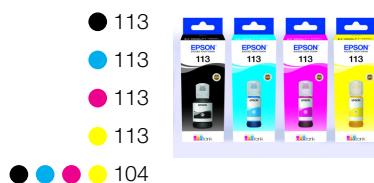

Anzahl der Papierfächer	1
Papierformate	9 x 13 cm, 10 x 15 cm, 13 x 18 cm, 13 x 20 cm, 20 x 25 cm, 100 x 148 mm, 16:9, No. 10 (Umschlag), DIN C6 (Umschlag), DIN B5, A6 (10,5x14,8 cm), A4 (21,0x29,7 cm), A5 (14,8x21,0 cm), Benutzerdefiniert, B6, DIN C4 (Umschlag), DL (Umschlag), Letter, Legal
Duplex	Ja (DIN A4, Normalpapier)
Automatischer Dokumenteneinzug	35 Seiten
Paper Tray Capacity	250 Blatt Standard
Medienverarbeitung	Automatischer Duplexdruck (DIN A4, Normalpapier)

SONSTIGES

Garantie	12 Monate Carry-in, 100.000 Seiten Optionaler Geräteschutz verfügbar

LOGISTIKINFORMATIONEN

Artikelnummer	C11CJ89402
Barcode	8715946689821
Ursprungsland	Philippinen

Epson Deutschland GmbH
Schiessstraße 49
D-40549 Düsseldorf
Info-Line: 02159 92 79 500
Telefax: +49 (0) 211 54229-001
www.epson.de

Epson in Österreich
Info-Line: 01 253 49 78 333
www.epson.at
Epson in der Schweiz
Info-Line: 022 592 7923
www.epson.ch

Alle Marken und eingetragenen Warenzeichen sind das Eigentum der Seiko Epson Corporation oder der jeweiligen Rechteinhaber.

Diese Produktinformationen können ohne vorherige Ankündigung geändert werden.

Last extracted: 2022-07-26

EcoTank ET-5150 DIN-A4-Multifunktions-WLAN- Tintentankdrucker

LIEFERUMFANG

- Garantiedokument
- Hauptgerät
- Stromkabel
- Aufstellanleitung
- 1 Tintenset (1 x 127 ml BK, 3 x 70 ml cmY) + zusätzliche Schwarz

KOMPATIBILITÄT DER TINTENFLASCHEN

ERGIEBIGKEIT DER TINTENFLASCHEN

Im Lieferumfang	13.300 Seiten*	5.200 Seiten*
Ersatztinte	7.500 Seiten*	6.000 Seiten*

* Durchschnittliche Ergiebigkeit pro Seite basierend auf ISO/IEC 24711/24712 bzw. ISO/IEC 29102/29103. Die tatsächliche Ergiebigkeit variiert je nach Art der gedruckten Dokumente und der Nutzungsbedingungen. Weitere Informationen unter <http://www.epson.eu/pageyield>

1. Siehe epson.de/for-home/ecotank

EPSON®