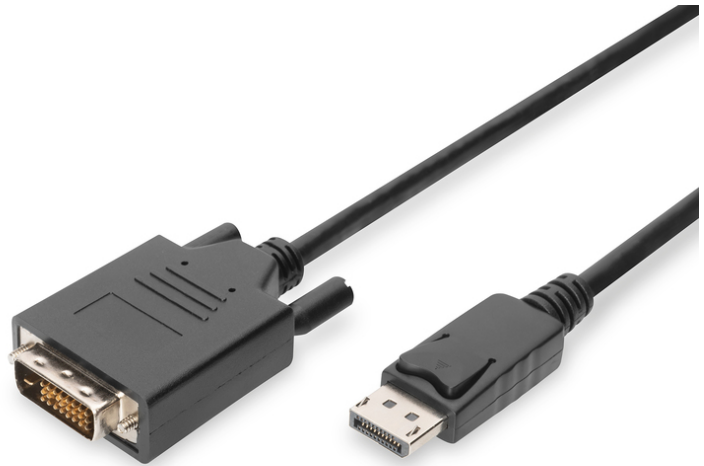

# DIGITUS DisplayPort Adapterkabel, DP auf DVI-D

**DB-340301-030-S**  
**EAN 4016032292241**

**DisplayPort Adapterkabel, DP - DVI (24+1) St/St, 3.0m, m/Verriegelung, DP 1.1a kompatibel, CE, sw**

Dieses HD-Kabel wandelt digitale DisplayPort-Signale in DVI-Signale um. Es ist ideal für den Anschluss von Geräten mit DisplayPort-Schnittstelle an einen HD-tauglichen Fernseher, Beamer oder Monitor mit DVI-Schnittstelle geeignet. Die vergoldeteten Kontaktflächen und die doppelte Schirmung sorgen für eine verlustfreie Datenübertragung.

**Konvertiert DisplayPort-Signale in DVI-Signale mit bester Full HD-Auflösung**

- AWG: 30
- Arretierung: Schnappbefestigung
- Kontaktoberfläche: vergoldet

- Farbe Kabel: schwarz
- Haube: vergossen
- Schirmung: Doppelt geschirmt
- Anschluss 1: DP, Stecker
- Anschluss 2: DVI-D, (24+1), Stecker
- DisplayPort standard: DisplayPort 1.1a
- Ferrit Filter: kein
- AOC - Aktives Optisches Kabel: nein
- HDTV Standard: Full HD
- Länge: 3 m