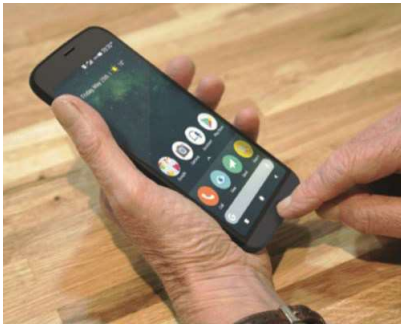

Bluetooth		Doro Secure Button		Startassistent		✓
Bluetooth®	✓		✓			
Bluetooth®-Version	5.4		✓	SAR		
Freisprechprofil (HFP)	✓		✓	SAR (Körper)	1.15	
Headsetprofil (HSP)	✓		✓	SAR (Kopf)	0.41	
Serielles Portprofil (SPP)	✓		✓	SAR (Gliedermaßen)	2.11	
Objektübertragungsprofil (OPP) (nur V-Card)	✓	Sicherheit				
SIM-Zugriffsprofil (SAP, SIM, rSAP)	✓	Bildschirm Sperre	✓	Andere Funktionen		
Telefonbuch-Zugriffsprofil (PBAP, PBA)	✓	Tastensperre	✓	Mann-über-Bord	✓	
DFÜ-Netzwerk (DUN)	✓	Telefonsperre	✓	Alarm	✓	
Nachrichten-Zugriffsprofil (MAP)	✓	SIM-PIN-Sperre	✓	Uhr	✓	
Audio-/Video-Fernsteuerungsprofil (AVRCP)	✓	Gesichtserkennung	✓	Teamviewer	✓	
Erweiterte Audioverteilung (A2DP)	✓	Warnungen		Rechner	✓	
Aktive BT-Verbindung überschreiben	✓	Rundfunknachrichten	✓	Wetter	✓	
WiFi		EU-Warnungen	✓	Notizen	✓	
WLAN	✓	Zurücksetzfunktionen		Kalender	✓	
WiFi-Bänder	2,4 GHz, 5 GHz	Einstellungen zurücksetzen	✓	FM-Radio	✓	
WiFi-Protokoll	g, ac, a, b, n	Auf Werkseinstellungen zurücksetzen	✓	Taschenlampe	✓	
WiFi hotspot	✓	Barrierefreiheit		Menüs sperren	✓	
Internet		Hörgerätekompatibilitätsbewertung 4G-Bänder		Software-Update über Funk	✓	
Browser	✓	T4/M4		Flugmodus	✓	
NFC		Themen	✓	Kompatibel mit Doro-Produkten		
NFC	✓	Kontrasteinstellung	✓	Doro 3500	✓	
		Sprachbefehle	✓	Doro Watch	✓	
				Doro Hearingbuds	✓	

- ✓ Ein Gefühl der Sicherheit dank dem Doro Secure Button
- ✓ Vereinfachte Benutzeroberfläche mit Tutorials und Remote-Support
- ✓ Mehr hören dank lautem Ton und kristallklarem Sound