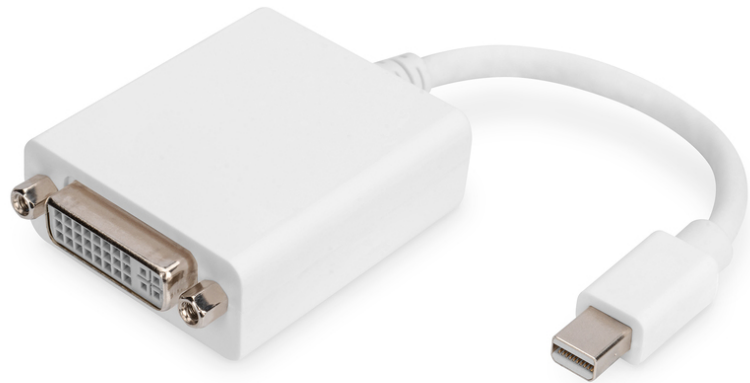

DIGITUS Mini DisplayPort Adapter / Konverter, Mini DP auf DVI-I

DB-340406-001-W
EAN 4016032292449

DisplayPort Adapterkabel, mini DP - DVI (24+5) St/Bu, 0.15m, DP 1.2 kompatibel,

Der Mini DisplayPort-Adapter von DIGITUS® wandelt hochauflösende Videosignale vom Mini DP-Format in das DVI-Format um. Es können sämtliche kompatiblen Geräte mit Mini DP-Anschluss verbunden werden, die Ausgabe erfolgt über die DVI-Schnittstelle des Adapters. Unter anderem können auch Geräte mit einer Thunderbolt 1 oder 2 Schnittstelle angeschlossen werden. Die maximal unterstützte Auflösung liegt bei Full HD (1080p) mit einer Bildwiederholungsrate von 60 Hz. Das kompakte Design ist ideal für die mobile Nutzung.

Der Adapter konvertiert Mini DisplayPort-Signale in DVI-Signale

- Maximale Auflösung: 1920 x 1080p / 60 Hz
- AWG: 32
- Arretierung: kein

- Kontaktoberfläche: vernickelt
- Farbe Kabel: weiß
- Haube: vergossen
- Schirmung: Doppelt geschirmt
- Anschluss 1: Mini DP, Stecker
- Anschluss 2: DVI-I, (24+5), Buchse
- DisplayPort standard: DisplayPort 1.1a
- Ferrit Filter: kein
- AOC - Aktives Optisches Kabel: nein
- HDTV Standard: Full HD
- Länge: 0.15 m

Lieferumfang

- 1 x Mini DisplayPort Adapter / Konverter, Mini DP auf DVI-I

Logistische Daten						
	Anzahl (Stück)	Gewicht (kg)	Tiefe (cm)	Breite (cm)	Höhe (cm)	cm ³
Karton-VPE	80	3,36	34,00	50,00	33,00	56.100,00
Innen-VPE	20	0,84	28,00	24,00	16,00	10.752,00
Einzel-VPE	1	0,04	7,50	23,50	2,30	405,38
Netto einzeln ohne VP	1	-0,01	7,50	23,50	2,30	405,38