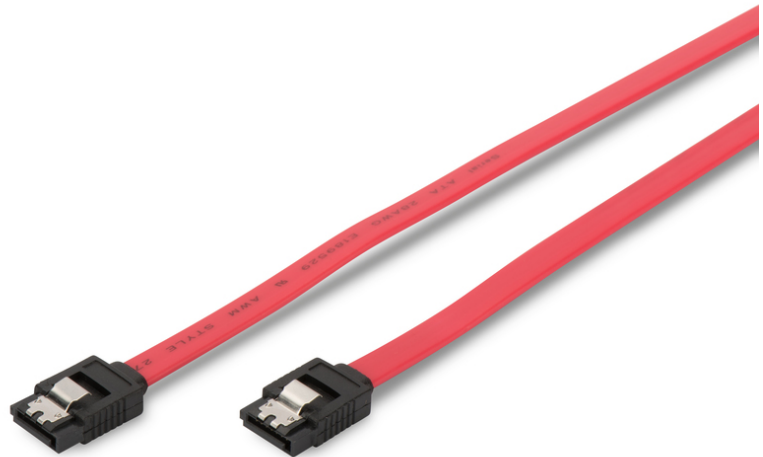

# DIGITUS SATA Anschlusskabel

AK-400102-003-R  
EAN 4016032299943

**SATA Anschlusskabel, L-Typ, m/ Verschluss Bu/Bu, 0.3m, gerade, SATA II/III, ro**

Dieses interne Datenkabel eignet sich beispielsweise zum Anschluss von Serial-ATA Festplatten sowie CD-/DVD-/Blu-ray-Brenner/Laufwerke an die Hauptplatine und ist abwärtskompatibel zu SATA Rev. II/I

**Mit Verriegelung für eine gesicherte Steckverbindung**

- Kompatibel zum Serial ATA Standard
- 7-adriges Kabel, UL21149
- Endstücke genietet
- Sorgt für eine sichere Verbindung zwischen Festplatte und Mainboard
- Sorgt für eine sichere Verbindung zwischen Festplatte und Mainboard

- AWG: 26
- Arretierung: Metallriegel
- Farbe Kabel: rot
- Farbe Anschlüsse: schwarz
- Haube: vergossen
- Schirmung: ungeschirmt
- Sortiment: SATA Kabel
- Länge: 0.3 m
- Verpackung: Polybag
- Anschluss 1: SATA (7pin) connector, L-type
- Anschluss 2: SATA (7pin) connector, L-type
- Datenrate: 6 Gbit/s
- Style: Flachkabel
- Version: SATA Revision 3
- Adern Material: CU