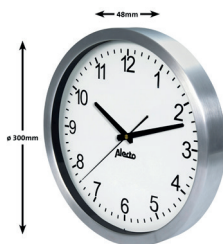

AK-10

WALL CLOCK
WANDUHR

Alecto

Wall clock

- Extra large and clear clock-face
- Silent clockwork
- Quartz watch
- Aluminium casing
- Easy to assemble and easy to use
- Display language: n/a
- Dimensions (h x ø) 300 x 48 mm
- Battery powered (1x AA excluded)

Wanduhr

- Extra großes und klares Zifferblatt
- Leises Uhrwerk
- Quarzuhrwerk
- Aluminiumgehäuse
- Einfache Montage und einfach zu bedienen
- Anzeigesprache: n/v
- Abmessungen (H x ø) 300 x 48 mm
- Batteriebetrieben (1x AA, nicht enthalten)

AK-10

NL

Wandklok

- Extra grote en duidelijke wijzerplaat
- Stil uurwerk
- Quartz uurwerk
- Aluminium behuizing
- Eenvoudige montage en bediening
- Displaytaal: n.v.t.
- Afmetingen (h x ø) 300 x 48 mm
- Werkt op batterijen (1x AA exclusief)

ES

Reloj de pared

- Esfera extra grande y clara
- Mecanismo silencioso
- Mecanismo de cuarzo
- Carcasa de aluminio
- Fácil montaje y uso
- Idioma en pantalla: n.a.
- Dimensiones (a x ø) 300 x 48 mm
- Funciona con pilas (1x AA no incluidas)