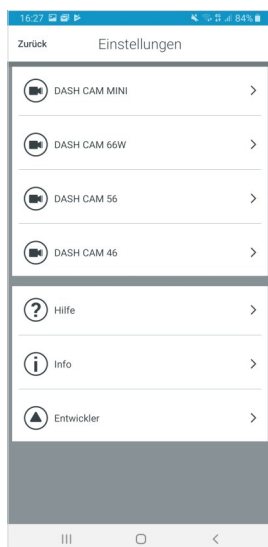

### LANG [105 WÖRTER]

Die ultrakompakte Garmin Dash Cam™ 66W ist dein diskreter Beifahrer der automatisch, auf Knopfdruck und per Sprachsteuerung besonders scharfe HD-Aufnahmen mit 1440p HDR bei extraweiten 180° Bildwinkel, sowie GPS-Daten erstellt. Während der Fahrt kann sie dich mit kameragestützter Fahrerassistenz wie Kollisionswarnung unterstützen und auf Wunsch mit Annäherungsalarm auf stationäre Blitzer hinweisen. Mit „OK, Garmin“ kannst du während der Fahrt die aktuelle Videosequenz fest speichern, Bild- und Tonaufnahmen erstellen und Travelapse™ für Aufnahmen in Zeitraffer starten und beenden. Über die Garmin Drive™ App kannst du bis zu 4 Kameras synchronisiert aufnehmen lassen und anschließend zwei Perspektiven in einem Bild-In-Bild Video zusammenführen und zur weiteren Verwendung exportieren.

### LIEFERUMFANG

- 1x GARMIN DASH CAM 66W
- 1x Dual USB-KFZ-Ladegerät
- 1x 4m USB-KFZ-Anschlusskabel
- 1x Magnethalterung mit Klebeplatte
- 1x Metallplatte mit Klebepad
- 1x 1,5m Lade-/Sync-Kabel
- 1x Schnellstartanleitung

## GARMIN DRIVE APP

Mit der Garmin Drive™ App erhältst du viele nützliche Funktionen für deine Dash Cam:

- Steuere alle Einstellung und Funktionen der Kamera komfortabel im übersichtlichen Menü
- Aufnahmen überträgt und organisiert die App automatisch in die integrierte Galerie
- Neben der Verwaltung aller Aufnahmen lassen sich Videos auch bearbeiten und exportieren
- Bei Verwendung mehrerer Kameras können die Aufnahmen über die App synchronisiert werden
- Aufnahmen synchronisierter Kameras werden in der Galerie automatisch zusammengeführt
- Mit der Bild-In-Bild Funktion lassen sich bis zu zwei synchrone Aufnahmen in einem Video exportieren