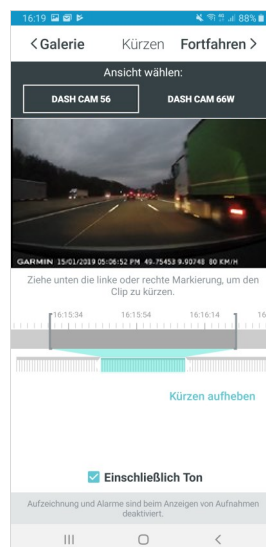

### LANG [105 WÖRTER]

Die ultrakompakte Garmin Dash Cam™ 66W ist dein diskreter Beifahrer der automatisch, auf Knopfdruck und per Sprachsteuerung besonders scharfe HD-Aufnahmen mit 1440p HDR bei extraweiten 180° Bildwinkel, sowie GPS-Daten erstellt. Während der Fahrt kann sie dich mit kameragestützter Fahrerassistenz wie Kollisionswarnung unterstützen und auf Wunsch mit Annäherungsalarm auf stationäre Blitzer hinweisen. Mit „OK, Garmin“ kannst du während der Fahrt die aktuelle Videosequenz fest speichern, Bild- und Tonaufnahmen erstellen und Travelapse™ für Aufnahmen in Zeitraffer starten und beenden. Über die Garmin Drive™ App kannst du bis zu 4 Kameras synchronisiert aufnehmen lassen und anschließend zwei Perspektiven in einem Bild-In-Bild Video zusammenführen und zur weiteren Verwendung exportieren.

### LIEFERUMFANG

- 1x GARMIN DASH CAM 66W
- 1x Dual USB-KFZ-Ladegerät
- 1x 4m USB-KFZ-Anschlusskabel
- 1x Magnethalterung mit Klebeplatte
- 1x Metallplatte mit Klebepad
- 1x 1,5m Lade-/Sync-Kabel
- 1x Schnellstartanleitung

## GARMIN DRIVE APP

Mit der Garmin Drive™ App erhältst du viele nützliche Funktionen für deine Dash Cam:

- Steuere alle Einstellung und Funktionen der Kamera komfortabel im übersichtlichen Menü
- Aufnahmen überträgt und organisiert die App automatisch in die integrierte Galerie
- Neben der Verwaltung aller Aufnahmen lassen sich Videos auch bearbeiten und exportieren
- Bei Verwendung mehrerer Kameras können die Aufnahmen über die App synchronisiert werden
- Aufnahmen synchronisierter Kameras werden in der Galerie automatisch zusammengeführt
- Mit der Bild-In-Bild Funktion lassen sich bis zu zwei synchrone Aufnahmen in einem Video exportieren