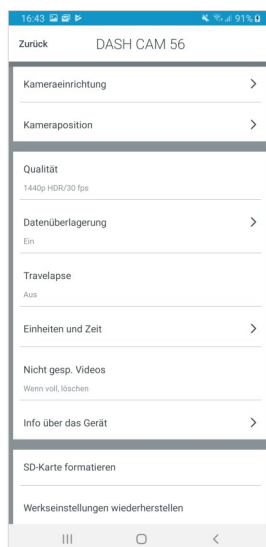

### LANG [105 WÖRTER]

Die ultrakompakte Garmin Dash Cam™ 66W ist dein diskreter Beifahrer der automatisch, auf Knopfdruck und per Sprachsteuerung besonders scharfe HD-Aufnahmen mit 1440p HDR bei extraweiten 180° Bildwinkel, sowie GPS-Daten erstellt. Während der Fahrt kann sie dich mit kameragestützter Fahrerassistenz wie Kollisionswarnung unterstützen und auf Wunsch mit Annäherungsalarm auf stationäre Blitzer hinweisen. Mit „OK, Garmin“ kannst du während der Fahrt die aktuelle Videosequenz fest speichern, Bild- und Tonaufnahmen erstellen und Travelapse™ für Aufnahmen in Zeitraffer starten und beenden. Über die Garmin Drive™ App kannst du bis zu 4 Kameras synchronisiert aufnehmen lassen und anschließend zwei Perspektiven in einem Bild-In-Bild Video zusammenführen und zur weiteren Verwendung exportieren.

### LIEFERUMFANG

- 1x GARMIN DASH CAM 66W
- 1x Dual USB-KFZ-Ladegerät
- 1x 4m USB-KFZ-Anschlusskabel
- 1x Magnethalterung mit Klebeplatte
- 1x Metallplatte mit Klebepad
- 1x 1,5m Lade-/Sync-Kabel
- 1x Schnellstartanleitung

## GARMIN DRIVE APP

Mit der Garmin Drive™ App erhältst du viele nützliche Funktionen für deine Dash Cam:

- Steuere alle Einstellung und Funktionen der Kamera komfortabel im übersichtlichen Menü
- Aufnahmen überträgt und organisiert die App automatisch in die integrierte Galerie
- Neben der Verwaltung aller Aufnahmen lassen sich Videos auch bearbeiten und exportieren
- Bei Verwendung mehrerer Kameras können die Aufnahmen über die App synchronisiert werden
- Aufnahmen synchronisierter Kameras werden in der Galerie automatisch zusammengeführt
- Mit der Bild-In-Bild Funktion lassen sich bis zu zwei synchrone Aufnahmen in einem Video exportieren