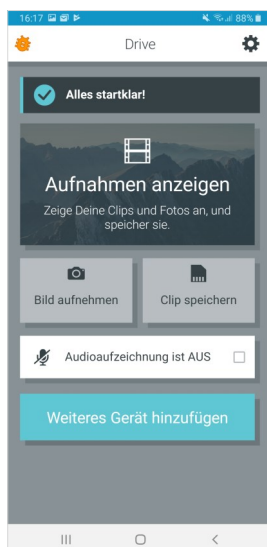

### LANG [105 WÖRTER]

Die ultrakompakte Garmin Dash Cam™ 66W ist dein diskreter Beifahrer der automatisch, auf Knopfdruck und per Sprachsteuerung besonders scharfe HD-Aufnahmen mit 1440p HDR bei extraweiten 180° Bildwinkel, sowie GPS-Daten erstellt. Während der Fahrt kann sie dich mit kameragestützter Fahrerassistenz wie Kollisionswarnung unterstützen und auf Wunsch mit Annäherungsalarm auf stationäre Blitzer hinweisen. Mit „OK, Garmin“ kannst du während der Fahrt die aktuelle Videosequenz fest speichern, Bild- und Tonaufnahmen erstellen und Travelapse™ für Aufnahmen in Zeitraffer starten und beenden. Über die Garmin Drive™ App kannst du bis zu 4 Kameras synchronisiert aufnehmen lassen und anschließend zwei Perspektiven in einem Bild-In-Bild Video zusammenführen und zur weiteren Verwendung exportieren.

## GARMIN DRIVE APP

Mit der Garmin Drive™ App erhältst du viele nützliche Funktionen für deine Dash Cam:

- Steuere alle Einstellung und Funktionen der Kamera komfortabel im übersichtlichen Menü
- Aufnahmen überträgt und organisiert die App automatisch in die integrierte Galerie
- Neben der Verwaltung aller Aufnahmen lassen sich Videos auch bearbeiten und exportieren
- Bei Verwendung mehrerer Kameras können die Aufnahmen über die App synchronisiert werden
- Aufnahmen synchronisierter Kameras werden in der Galerie automatisch zusammengeführt
- Mit der Bild-In-Bild Funktion lassen sich bis zu zwei synchrone Aufnahmen in einem Video exportieren