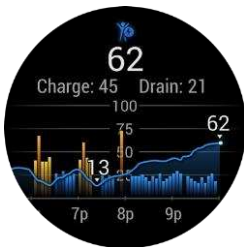

CONNECT IQ™ STORE

Connect IQ™ bietet eine riesige Auswahl an Apps, Widgets, Datenfelder und Displaydesigns. Lade dir die passenden Anwendungen für dich einfach auf die Uhr und mache sie zu deiner Garmin.

SCREENSHOTS

Health Snapshot

Krafttraining

Body Battery

Sleep Score

HIIT

Garmin Pay

Smart Notifications