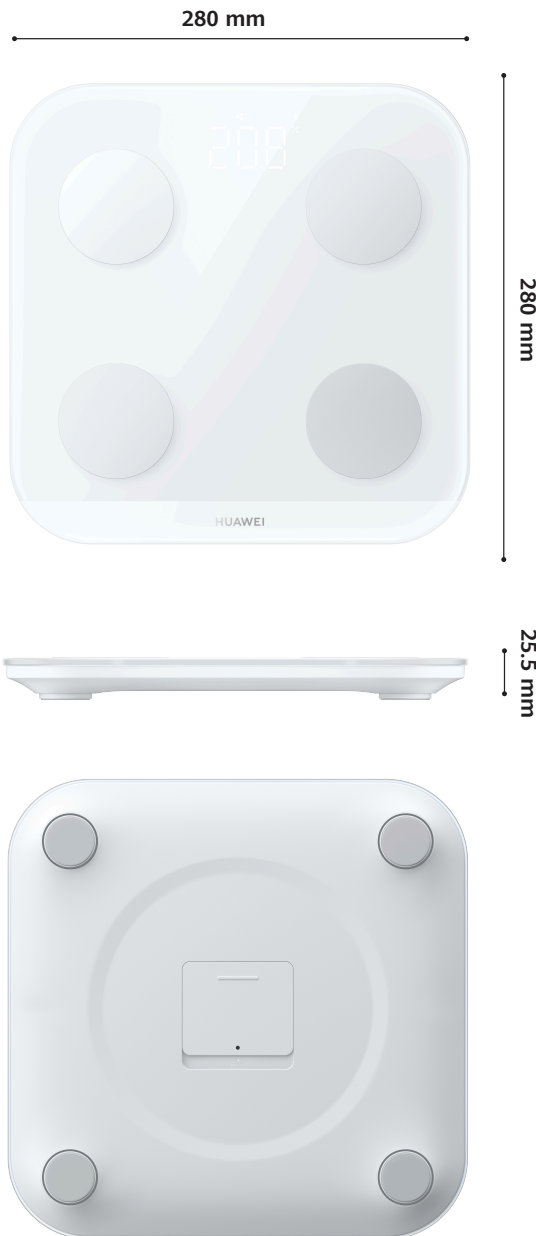

TECHNISCHE SPEZIFIKATIONEN

FARBE

Frosty White

MATERIAL

Gehärtetes Glas (Wiegefläche)

VERBINDUNG

Bluetooth®: 5.0, BLE

KÖRPERFETTMESSUNG

Bioelektrische Impedanzanalyse (BIA)

FREQUENZ DER KÖRPERFETTMESSUNG

AC, 50 kHz

ENERGIEVERSORGUNG

Typ: DC 4.5 V (3 x AAA 1,5 V)

Laufzeit: bis zu 300 Tage (bei 3 x täglicher Messung)

DISPLAY

Dezentes LED-Display

TEMPERATUREN

Betriebstemperatur: 5 °C bis 40 °C

RELATIVE LUFTFEUCHTIGKEIT

unter 95 %

BESONDERE FUNKTIONEN

Gewicht (von 0,1 kg bis 150 kg) in Kilogramm oder Pfund
Gewichtsabstufung (50 g)
Messung der Body Composition (Körperzusammensetzung).
Mehrere Accounts
Intelligente Erfassung der Messdaten
Speicherung früherer Daten
Daten-Synchronisation.

KOMPATIBILITÄT

Smartphones ab Android™ 6.0 und iOS 9.0

GEWICHT

ca. 1,3 kg (ohne Batterien)

UMFANG

HUAWEI Scale 3

Sicherheitsinformation
Schnellstartanleitung
Sicherheitshinweise
Garantiekarte

LOGISTIK-INFO

PRODUKT	ARTIKELNR.	EAN-CODE	VERPACKUNG
HUAWEI Scale 3 Frosty White Dobby-B19	55020ABM	6941487283002	Größe: 296 x 298 x 37 mm Gewicht: 1,66 kg