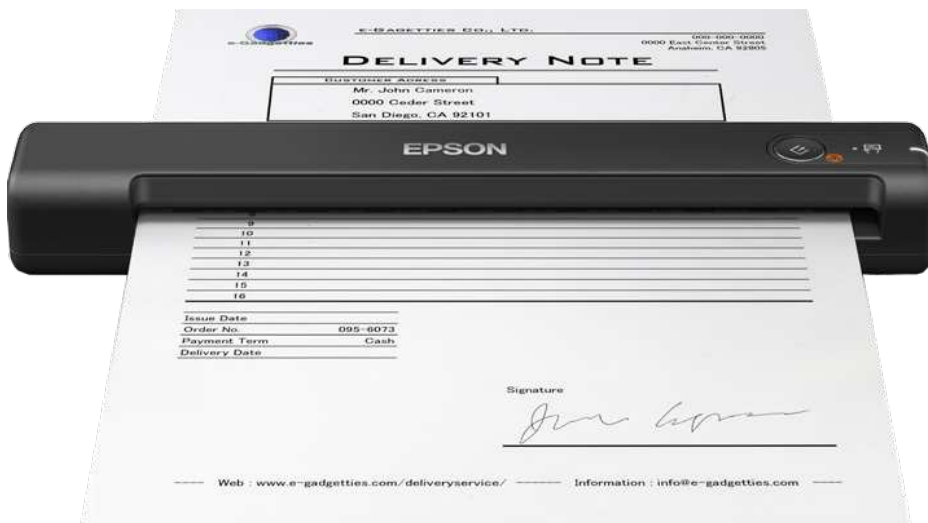

WorkForce ES-50

DATENBLATT

Dieser mobile DIN A4-Scanner erleichtert das Scannen in kleinen Büros und Home Offices oder sogar unterwegs.

Der WorkForce ES-50 ist einfach zu bedienen, einzurichten und zu transportieren dank seines platzsparenden Designs. Er wird über das im Lieferumfang enthaltene USB-Kabel vom Laptop oder PC mit Strom versorgt. Er eignet sich ideal für kleine Büros und Home Offices mit begrenztem Platz, wo eine einfache Scanlösung erforderlich ist.

Scannen von überall aus

Dank seines kompakten Designs und der USB-Schnittstelle können Sie den WorkForce ES-50 überall dort einsetzen, wo er benötigt wird.

Extrem gut organisiert

Die neue Epson ScanSmart-Software ermöglicht das mühelose Scannen mit einer einfach zu bedienenden Schritt-für-Schritt-Scanlösung. Benutzer können Dateien in Formaten wie PDF, JPEG, TIFF und vielen anderen mehr speichern und senden. Kontinuierliches Scannen mit dem automatischen Dokumenteneinzug beschleunigt den Scanvorgang. Der CIS-Sensor ermöglicht das sofortige Scannen ohne Aufwärmzeit.

Flexibel

Die Möglichkeit, eine Vielzahl von Dokumenten und Medientypen zu scannen, macht dieses Modell zu einem echten Gewinn. Es kann Papier von 35 bis 270 g/m² und bis zu 1,8 Meter Länge verarbeiten.

PRODUKTMERKMALE

- **Scannen von überall aus**
Leichtes und kompaktes Design
- **USB-Schnittstelle**
Stromversorgung über USB
- **Hohe Scangeschwindigkeiten**
Max. Scangeschwindigkeit von 5,5 Sekunden pro Seite
- **Vereinfachter Workflow**
Kontinuierliches Scannen mit automatischem Dokumenteneinzug
- **Neue ScanSmart-Software im Lieferumfang enthalten**
Schnelles und einfaches Scannen