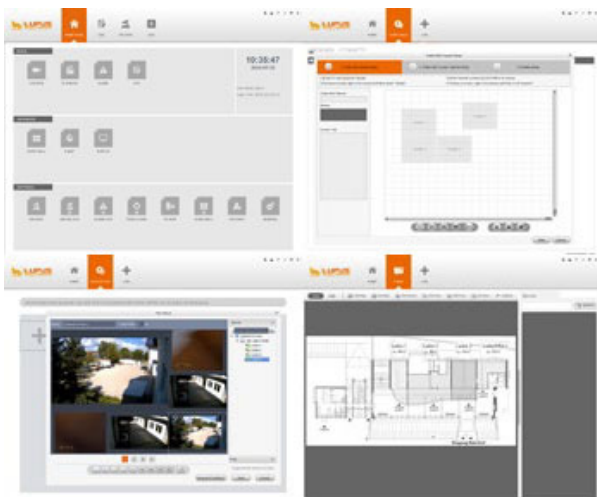

LIEFERUMFANG:

12V Netzteil im Lieferumfang	Benutzerhandbuch
Schraubenset mit Dübeln	Bohrschablone

Kostenlos inklusive: die SmartVision Software für MacOS und Windows

Multi Monitor Support: Egal ob nur mit einem oder beliebig vielen Monitoren...