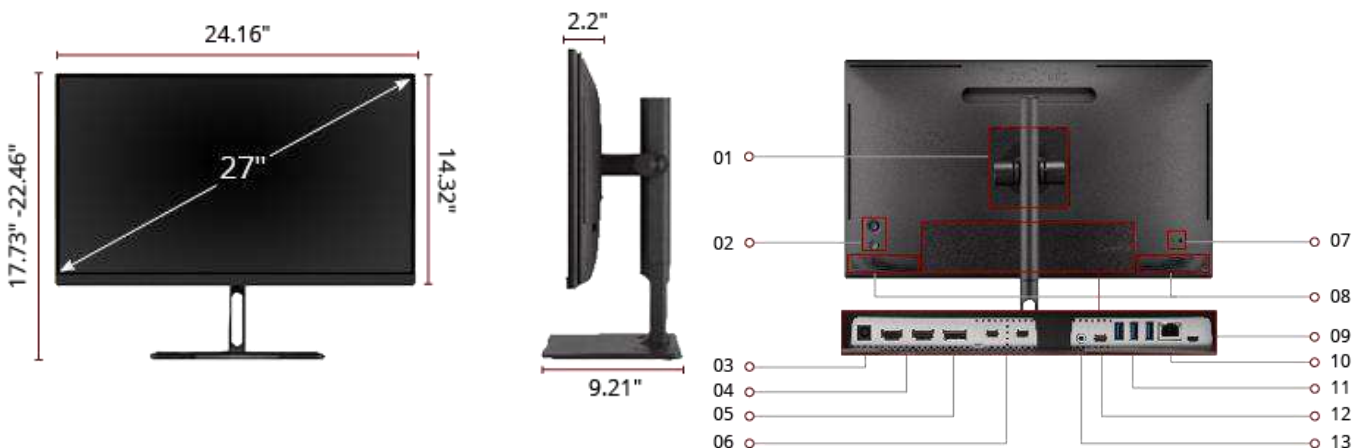

FARBECHT

100W PD

THUNDERBOLT 4

10/100/1000

ETHERNET

Produktbeschreibung

Der VP2776T-4K Thunderbolt™ 4-Monitor ist für kreative Profis gemacht und optimiert Arbeitsabläufe blitzschnell. Seine atemberaubende 4K UHD-Auflösung, gepaart mit einem präzisen Delta E <2 Wert und einem breiten DCI-P3-Farbspektrum von 98 %, fängt jedes künstlerische Detail mit bemerkenswerter Präzision ein. Die zwei Thunderbolt™ 4-Anschlüsse (Upstream 100 W/Downstream 15 W) sowie vielseitige Anschlussmöglichkeiten integrieren sich nahtlos in Ihr Kreativ-Setup und ermöglichen schnelle Datenübertragungen, damit Ihr kreativer Flow ungestört bleibt. Der VP2776T-4K ermöglicht den Betrieb von zwei 4K-Displays und sorgt für weniger Kabelwirrwarr. So entsteht ein ordentlicher, effizienter Arbeitsplatz, der Ihre Kreativität optimal unterstützt.

Ansichten und Anschlüsse

01 VESA Montagemöglichkeit
02 Bedienelemente
03 DC In

04 2x HDMI
05 DisplayPort
06 2x Thunderbolt™

07 Kensington Slot
08 Lautsprecher
09 Colour Pro Wheel

10 RJ45
11 3x USB-A Down
12 USB-C Up
13 Audio-out

Technische Daten

PRODUKTSPEZIFIKATIONEN

Modell	VP2776T-4K (VS19891)
Bilddiagonale	68,47 cm / 27 Zoll / 16:9
Panel	SuperClear®-IPS
Pixelfehlerklasse	1 (Null Pixelfehler Garantie)
Panel Oberfläche	Matt (non glare)
Hardwarekalibrierung	Ja
Anzeigeﬂäche (H/V)	597 x 336 mm
Pixelabstand	0,155 x 0,155 mm
Native Auflösung	3840 x 2160 @ 60Hz
Reaktionszeit	5ms
Helligkeit	400 cd/m ²
Kontrastverhältnis (nativ)	2.000:1
Betrachtungswinkel (H/V)	178°/178°
Darstellbare Farben	1,07 Mrd., 10 Bit (8 Bit + FRC)
Farbraumabdeckung: 100% sRGB, 98%, DCI-P3, 89% Adobe RGB, 100% EBU, 100% REC709, 100% SMPTE-C	