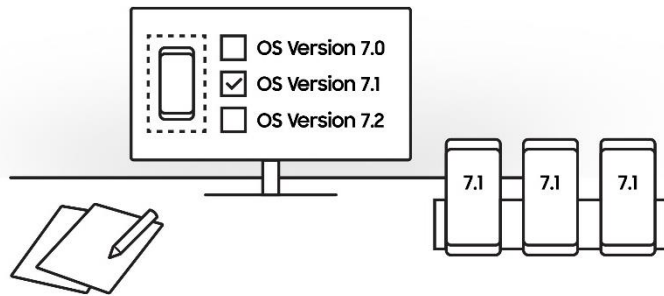

SAMSUNG Galaxy Enterprise Edition

Galaxy XCover Pro

Lösungen für die IT-Abteilung

Das Galaxy XCover Pro wird als Enterprise Edition angeboten, was bedeutet, dass gewerbliche Endkunden Zugriff auf die Lösungen Knox Configure und Knox E-FOTA on MDM erhalten.

Gerätekonfiguration per Fernzugriff

Mit Knox Configure bietet Samsung umfangreiche Funktionen, um Samsung Mobilgeräte für bestimmte Anwendungsfälle konfigurieren zu können. Über eine Webkonsole können IT-Admins passende Konfigurationsprofile erstellen, gewünschte Einstellungen und Restriktionen voreinstellen und die Mobilgeräte so für die Inbetriebnahme vorbereiten. Funktionen und Apps, die nicht für den vorbestimmten Einsatz benötigt werden, können ausgeblendet werden.