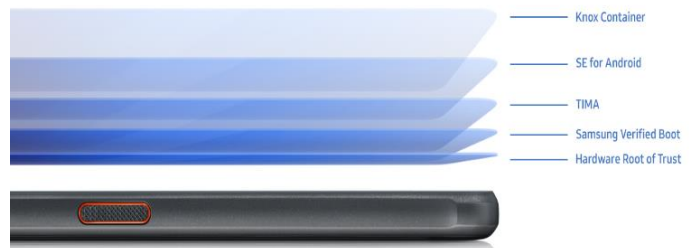

Schützt Ihre Privatsphäre auf vielen Ebenen

Samsung Knox ist in die Hardware und Software des Galaxy XCover Pro integriert und schützt es bereits beim ersten Einschalten. Die mehrschichtigen Sicherheitsmechanismen schützen Ihre sensiblen Daten vor Malware und anderen Bedrohungen. Weitere Informationen zur Sicherheitstechnologie und Geräteadministration finden Sie auf www.samsungknox.com.

Knox