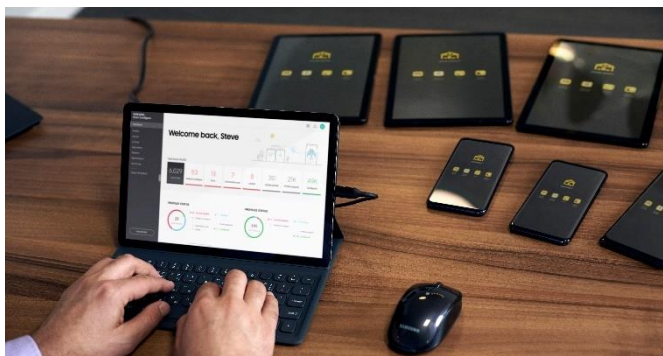

Software-Lizenzen

Lizenzgenerierung

Um die im Rahmen der Enterprise Edition erworbenen Softwarelösungen Knox Configure und Knox E-FOTA on MDM zu nutzen, können Sie die Software-Lizenzen durch folgende fünf Schritte aktivieren:

Geräteregistrierung

Wenn der Bezug der Endgeräte von einem unserer zertifizierten [Knox Deployment Program\(KDP\)-Partner](#) erfolgt, ist die Bereitstellung der Endgeräte in die Konsole von Knox Configure und/oder Knox Mobile Enrollment automatisiert möglich.⁵ Alternativ können Geräte per NFC oder Bluetooth über ein separates Mastergerät mit der im Google Play Store erhältlichen Knox Deployment App registriert werden.