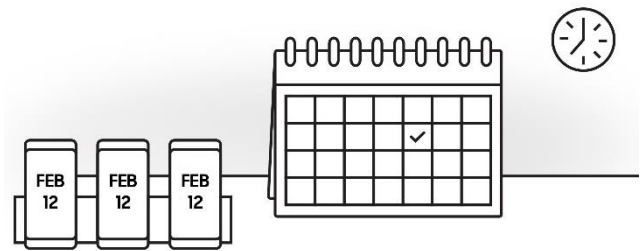

SAMSUNG Galaxy Enterprise Edition

Galaxy XCover Pro

Lösungen für die IT-Abteilung

Das Galaxy XCover Pro wird als Enterprise Edition angeboten, was bedeutet, dass gewerbliche Endkunden Zugriff auf die Lösungen Knox Configure und Knox E-FOTA on MDM erhalten.

Gerätekonfiguration per Fernzugriff

Mit Knox Configure bietet Samsung umfangreiche Funktionen, um Samsung Mobilgeräte für bestimmte Anwendungsfälle konfigurieren zu können. Über eine Webkonsole können IT-Admins passende Konfigurationsprofile erstellen, gewünschte Einstellungen und Restriktionen voreinstellen und die Mobilgeräte so für die Inbetriebnahme vorbereiten. Funktionen und Apps, die nicht für den vorbestimmten Einsatz benötigt werden, können ausgeblendet werden.